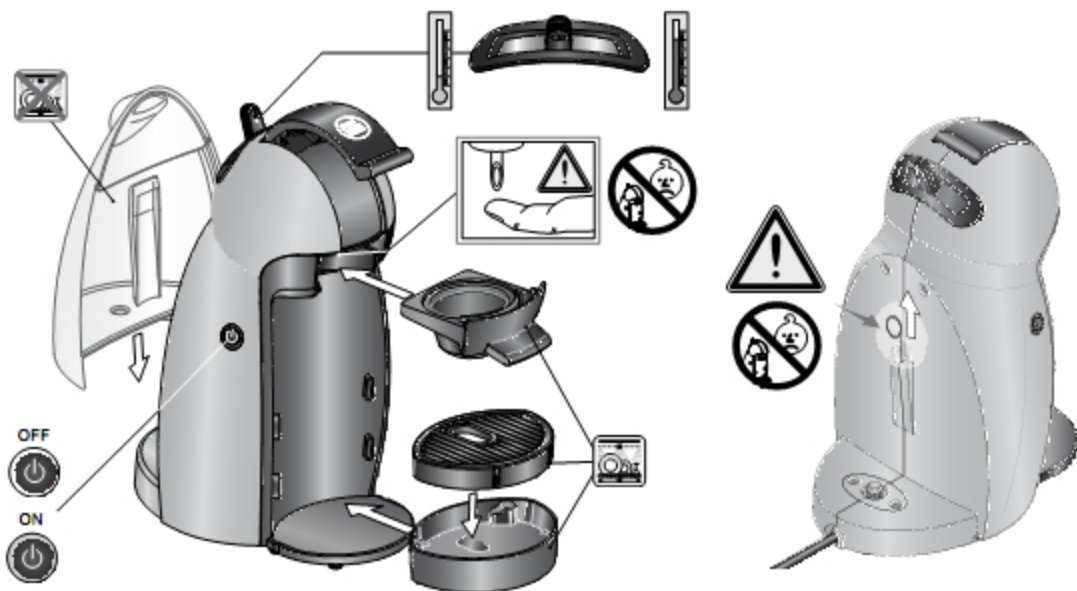

● **LT** 8 700 55 200

● **LV** 6 750 80 55

● **EE** 6 177 441

CZ Popis
SK Popis
HU Áttekintés
PL Części główne
RU Общий вид

UK Короткий огляд
LT Apžvalga
LV Pārskats
ET Ülevaade

NESCAFÉ
Dolce
Gusto

~	CZ, SK, HU, PL, RU, UA, LT, LV, EE	230 V, 50 Hz	max./máx./maks. 1500 W
		230 B, 50 Гц	макс. 1500 Вт