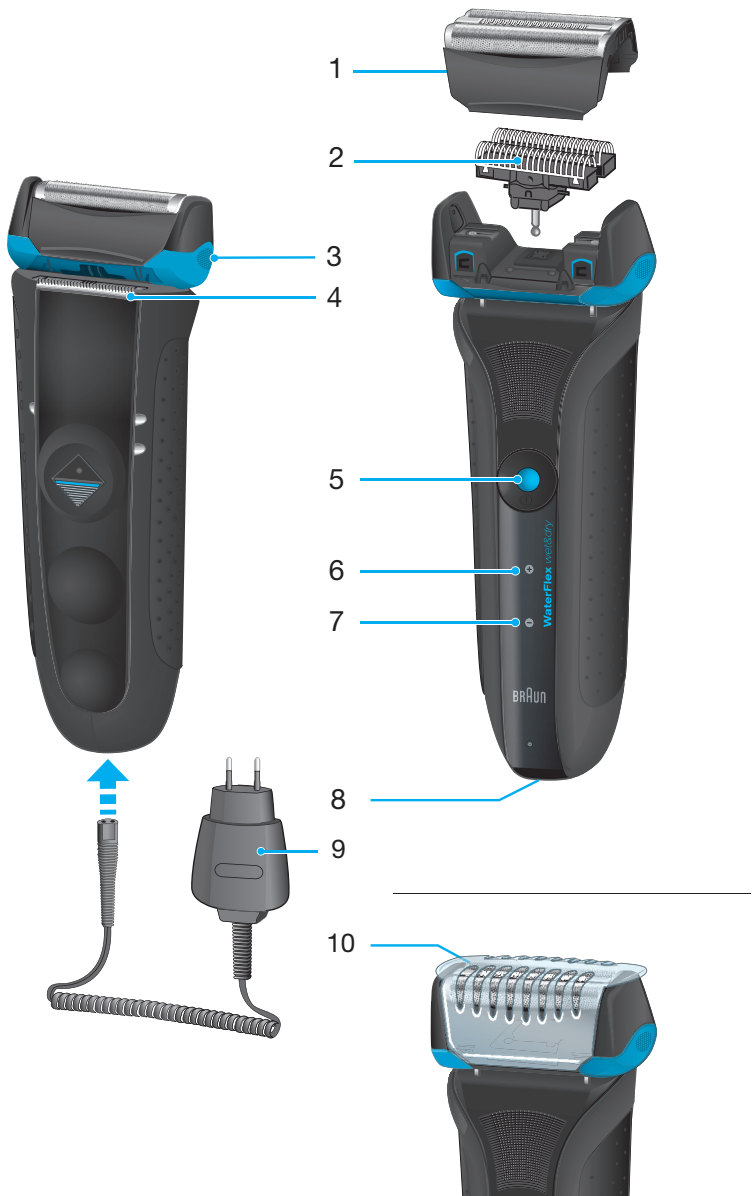

Braun Infolines

English	6	UK	0800 783 7010
Français	9	IE	1 800 509 448
Polski	12	FR	0 800 944 802
Český	16	BE	0 800 14 592
Slovenský	19	PL	801 127 286 801 1 BRAUN
Magyar	22	CZ	221 804 335
Hrvatski	25	SK	02/5710 1135
Slovenski	28	HU	(06-1) 451-1256
Türkçe	31	HR	091 66 01 777
Română (RO/MD)	34	SI	080 2822
Български	37	TR	0 800 261 63 65
Русский	40	RO	021.224.30.35
Українська	44	RU	8 800 200 20 20
عربي	51	UA	0 800 505 000
		HK	2926 2300 (Jebsen Consumer Service Centre)

Braun GmbH
Frankfurter Straße 145
61476 Kronberg/Germany
www.braun.com

www.service.braun.com