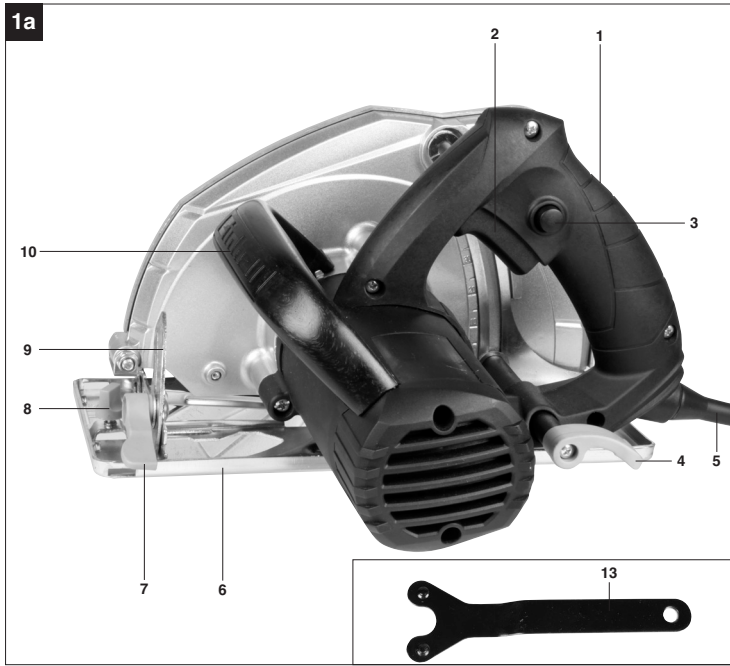

1

**Einhell®**

Art.-Nr.: 43.309.37

I.-Nr.: 11012

TH-CS **1400/1**