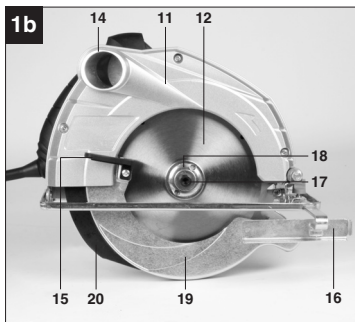

1

**Einhell®**

Art.-Nr.: 43.309.37

I.-Nr.: 11012

TH-CS **1400/1**