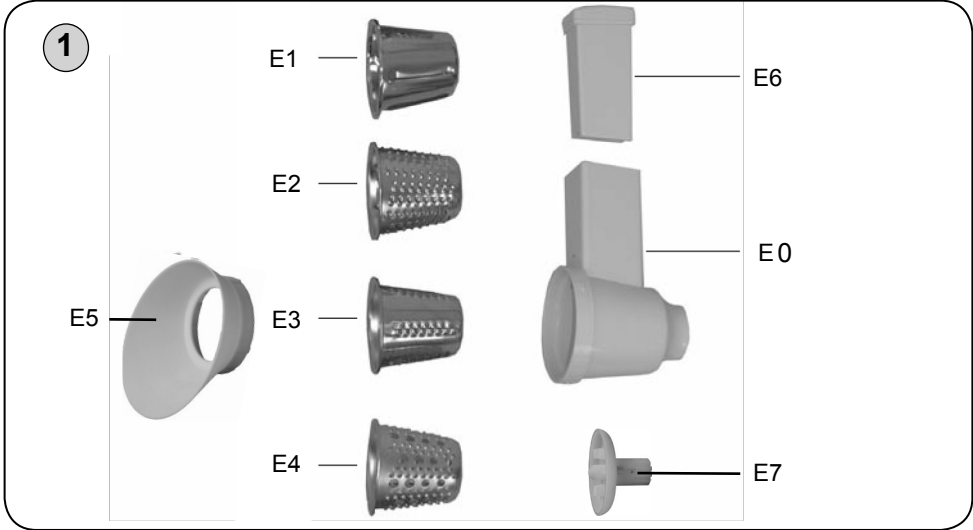

Příslušenství (nástavec na strouhání) • NÁVOD K OBSLUZE **CZ** 4-8

Príslušenstvo (nadstavec strúhanie) • NÁVOD NA OBSLUHU **SK** 9-13

25/5/2016

eta

CZ	I. BEZPEČNOSTNÍ UPOZORNĚNÍ	4
	II. POPIS PŘÍSLUŠENSTVÍ	5
	III. PŘÍPRAVA A POUŽITÍ	6
	IV. TABULKA POUŽITÍ PŘÍSLUŠENSTVÍ	7
	V. ÚDRŽBA	8
	VI. EKOLOGIE	8
	VII. TECHNICKÁ DATA	8
SK	I. BEZPEČNOSTNÉ UPOZORNENIA	9
	II. POPIS PRÍSLUŠENSTVA	10
	III. PRÍPRAVA A POUŽITIE	11
	IV. TABUĽKA POUŽITIA PRÍSLUŠENSTVA	12
	V. ÚDRŽBA	13
	VI. EKOLÓGIA	13
	VII. TECHNICKÉ ÚDAJE	13