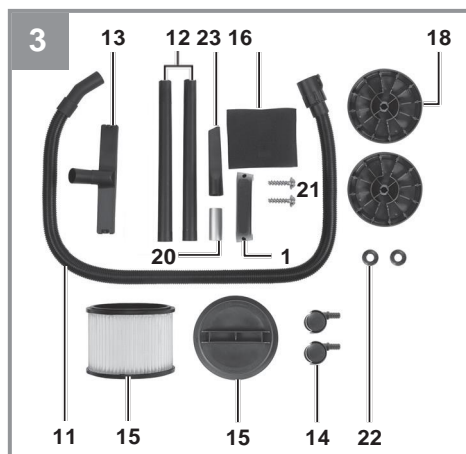

Einhell[®]

TC-VC 1930 SA

CZ **Originální návod k obsluze**
SK **Originálny návod na obsluhu**

9 CE

Výrobek číslo: 23.421.90
Výrobok číslo: 23.421.90

Identifikační číslo: 11037
Identifikačné číslo: 11037

Obsah je uzamčen