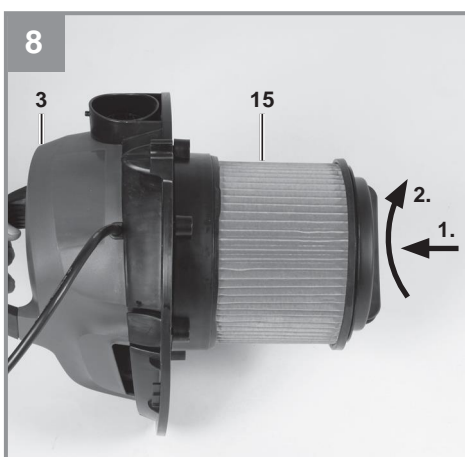

Einhell[®]

TC-VC 1930 SA

CZ **Originální návod k obsluze**
SK **Originálny návod na obsluhu**

9 CE

Výrobek číslo: 23.421.90
Výrobok číslo: 23.421.90

Identifikační číslo: 11037
Identifikačné číslo: 11037

Obsah je uzamčen