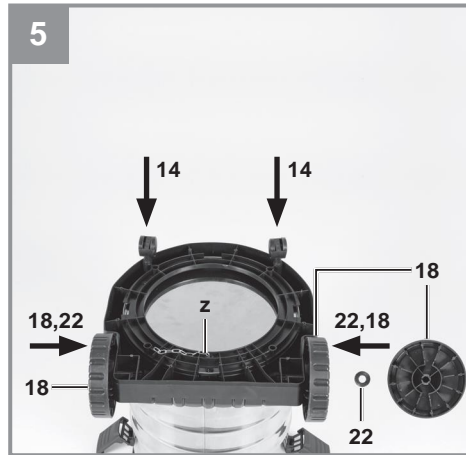

Einhell[®]

TC-VC 1930 SA

CZ **Originální návod k obsluze**
SK **Originálny návod na obsluhu**

9 CE

Výrobek číslo: 23.421.90
Výrobok číslo: 23.421.90

Identifikační číslo: 11037
Identifikačné číslo: 11037

Obsah je uzamčen