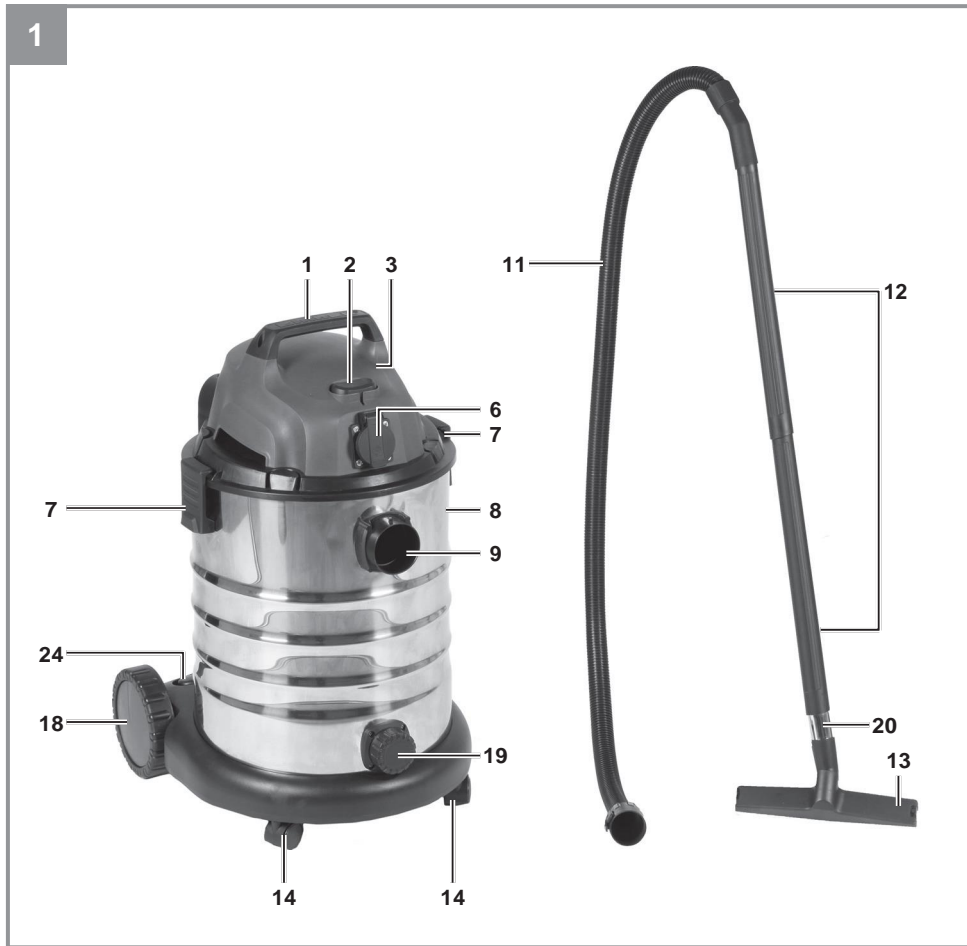

Einhell[®]

TC-VC 1930 SA

CZ **Originální návod k obsluze**
SK **Originálny návod na obsluhu**

9 CE

Výrobek číslo: 23.421.90
Výrobok číslo: 23.421.90

Identifikační číslo: 11037
Identifikačné číslo: 11037

Obsah je uzamčen