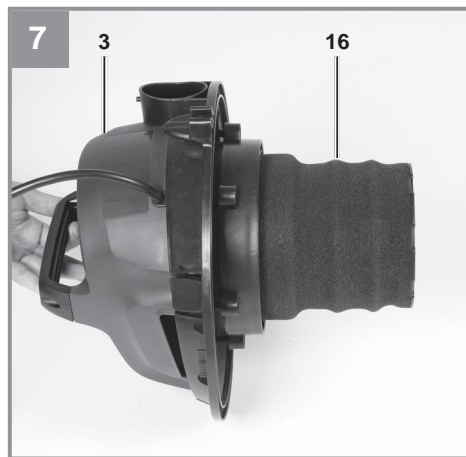

Einhell[®]

TC-VC 1930 SA

CZ **Originální návod k obsluze**
SK **Originálny návod na obsluhu**

9 CE

Výrobek číslo: 23.421.90
Výrobok číslo: 23.421.90

Identifikační číslo: 11037
Identifikačné číslo: 11037

Obsah je uzamčen