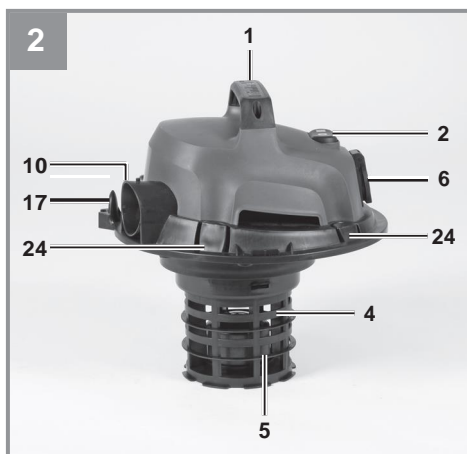

Einhell[®]

TC-VC 1930 SA

CZ **Originální návod k obsluze**
SK **Originálny návod na obsluhu**

9 CE

Výrobek číslo: 23.421.90
Výrobok číslo: 23.421.90

Identifikační číslo: 11037
Identifikačné číslo: 11037

Obsah je uzamčen