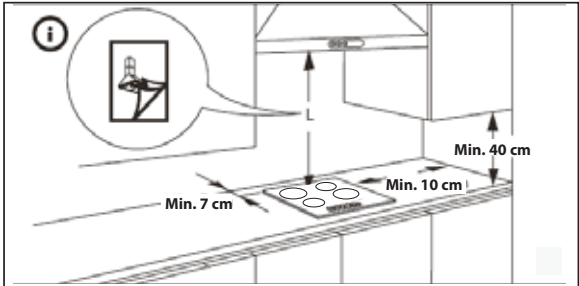

ROZMĚRY VARNÉ DESKY (mm)