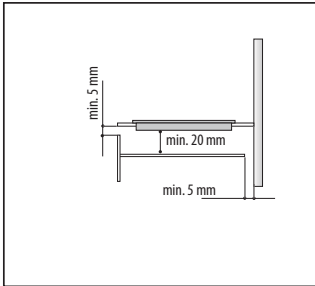

ROZMĚRY VARNÉ DESKY (mm)