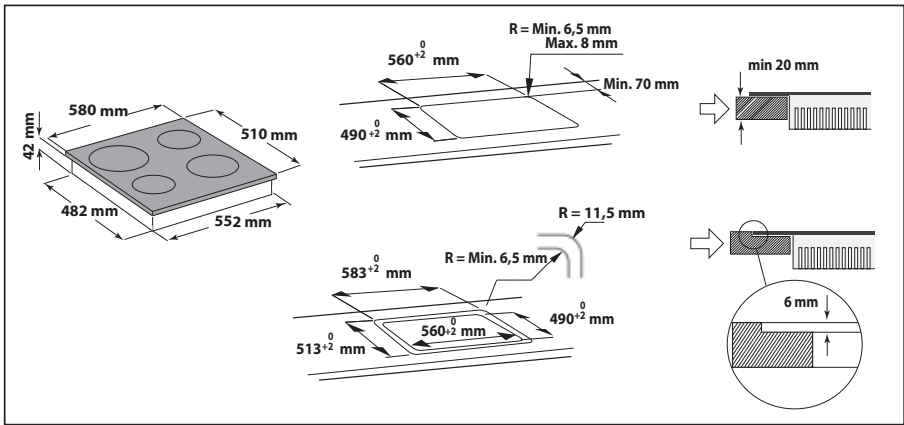

ROZMĚRY VARNÉ DESKY (mm)