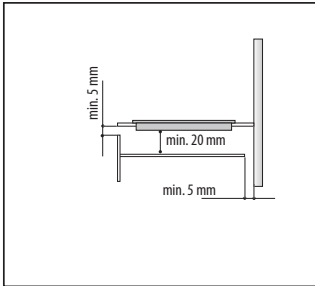

**ROZMĚRY VARNÉ DESKY (mm)**