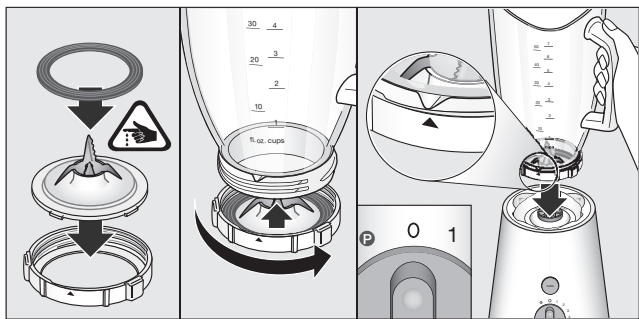

Deutsch	4
English	7
Français	10
Español	13
Português	16
Italiano	19
Nederlands	22
Dansk	25
Norsk	28
Svenska	31
Suomi	34
Polski	37
Český	40
Slovenský	43
Magyar	46
Hrvatski	49
Slovenski	52
Türkçe	55
Română (MD)	58
Ελληνικά	61
Қазақша	64
Русский	67
Українська	70
عربي	75

De'Longhi Braun Household GmbH
Carl-Ulrich-Straße 4
63263 Neu-Isenburg/Germany