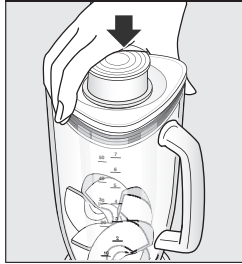

Deutsch	4
English	7
Français	10
Español	13
Português	16
Italiano	19
Nederlands	22
Dansk	25
Norsk	28
Svenska	31
Suomi	34
Polski	37
Český	40
Slovenský	43
Magyar	46
Hrvatski	49
Slovenski	52
Türkçe	55
Română (MD)	58
Ελληνικά	61
Қазақша	64
Русский	67
Українська	70
عربي	75

De'Longhi Braun Household GmbH
Carl-Ulrich-Straße 4
63263 Neu-Isenburg/Germany