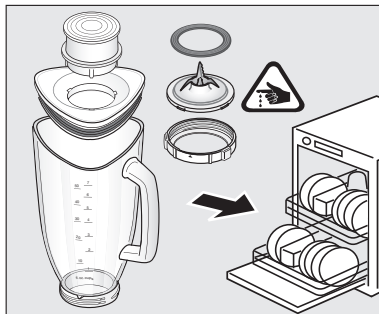

Deutsch	4
English	7
Français	10
Español	13
Português	16
Italiano	19
Nederlands	22
Dansk	25
Norsk	28
Svenska	31
Suomi	34
Polski	37
Český	40
Slovenský	43
Magyar	46
Hrvatski	49
Slovenski	52
Türkçe	55
Română (MD)	58
Ελληνικά	61
Қазақша	64
Русский	67
Українська	70
عربي	75

De'Longhi Braun Household GmbH
Carl-Ulrich-Straße 4
63263 Neu-Isenburg/Germany