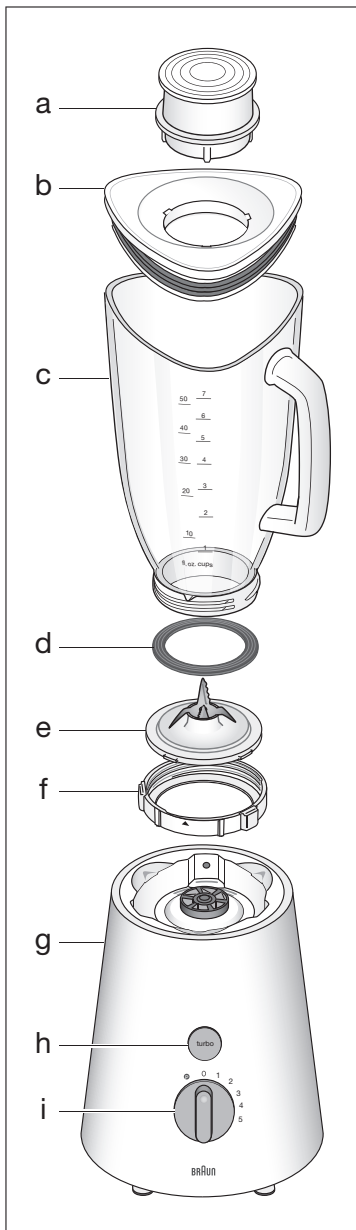

Deutsch	4
English	7
Français	10
Español	13
Português	16
Italiano	19
Nederlands	22
Dansk	25
Norsk	28
Svenska	31
Suomi	34
Polski	37
Český	40
Slovenský	43
Magyar	46
Hrvatski	49
Slovenski	52
Türkçe	55
Română (MD)	58
Ελληνικά	61
Қазақша	64
Русский	67
Українська	70
عربي	75

De'Longhi Braun Household GmbH
Carl-Ulrich-Straße 4
63263 Neu-Isenburg/Germany