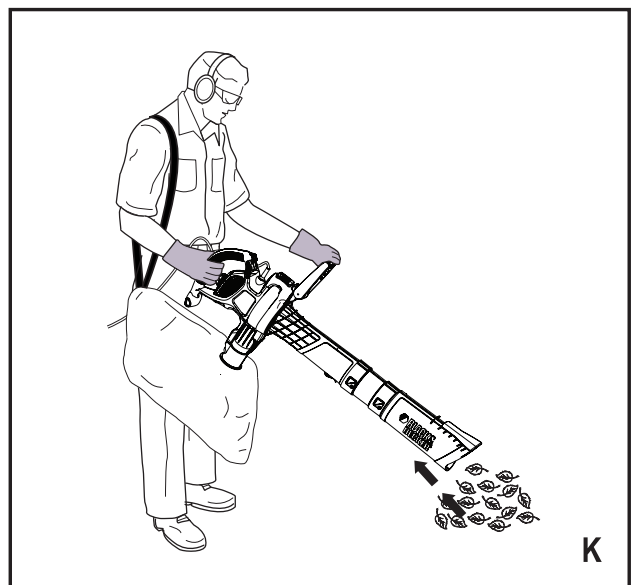

Upozornění !
Určeno pro kutily.

588778-38 CZ

Přeloženo z původního návodu

www.blackanddecker.eu

GW3050

GW3030

GW2810

GW2838