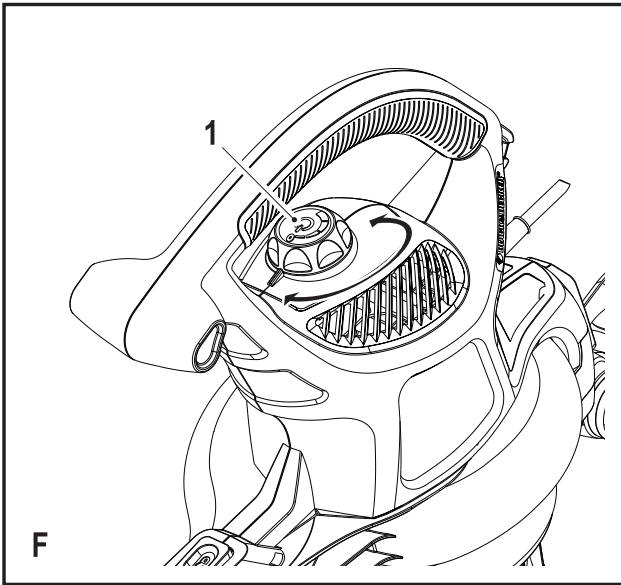

Upozornění !
Určeno pro kutily.

588778-38 CZ

Přeloženo z původního návodu

www.blackanddecker.eu

GW3050

GW3030

GW2810

GW2838