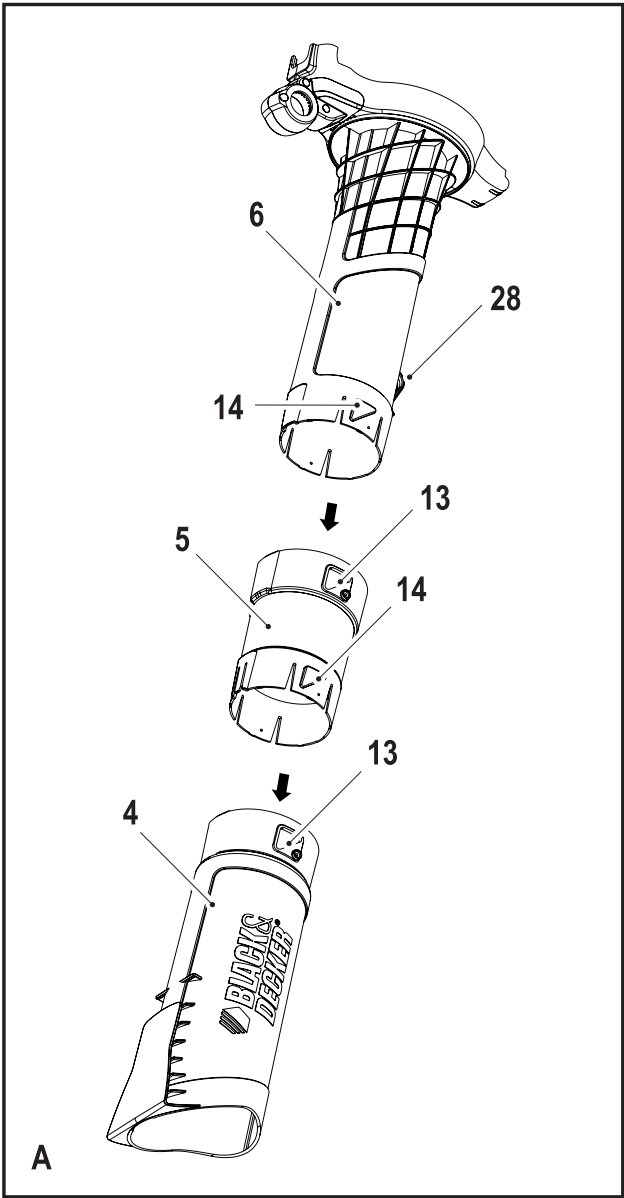

Upozornění !
Určeno pro kutily.

588778-38 CZ

Přeloženo z původního návodu

www.blackanddecker.eu

GW3050

GW3030

GW2810

GW2838