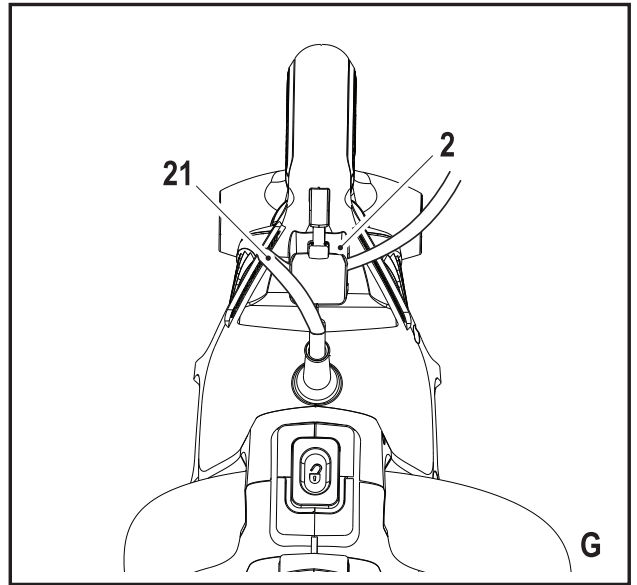

Upozornění !
Určeno pro kutily.

588778-38 CZ

Přeloženo z původního návodu

www.blackanddecker.eu

GW3050

GW3030

GW2810

GW2838