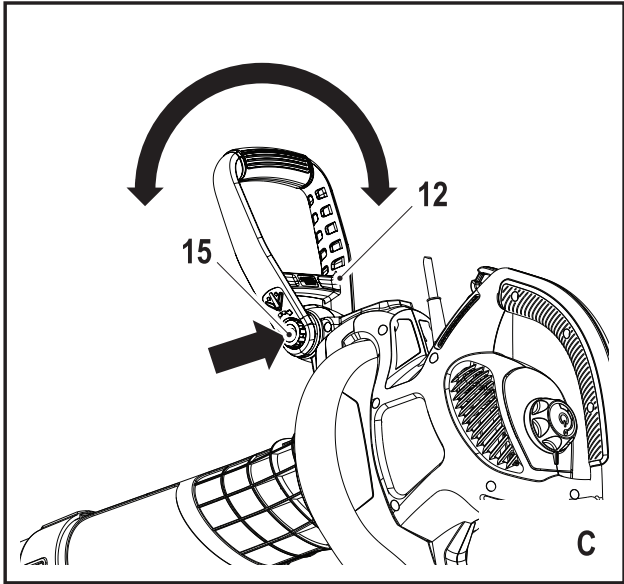

Upozornění !
Určeno pro kutily.

588778-38 CZ

Přeloženo z původního návodu

www.blackanddecker.eu

GW3050

GW3030

GW2810

GW2838