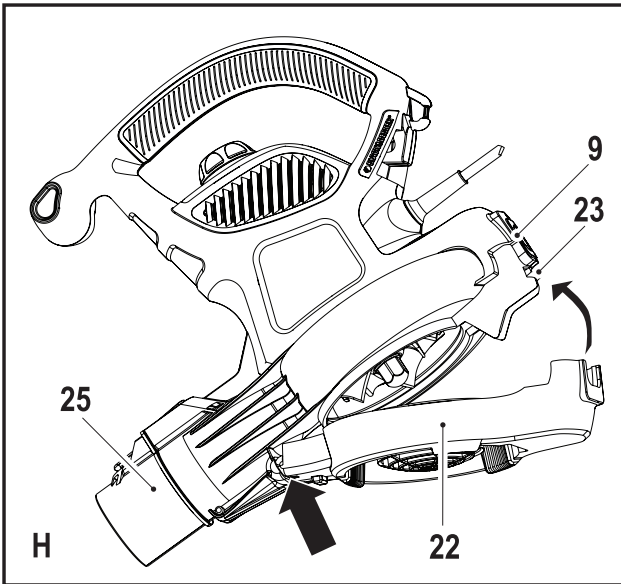

Upozornění !
Určeno pro kutily.

588778-38 CZ

Přeloženo z původního návodu

www.blackanddecker.eu

GW3050

GW3030

GW2810

GW2838