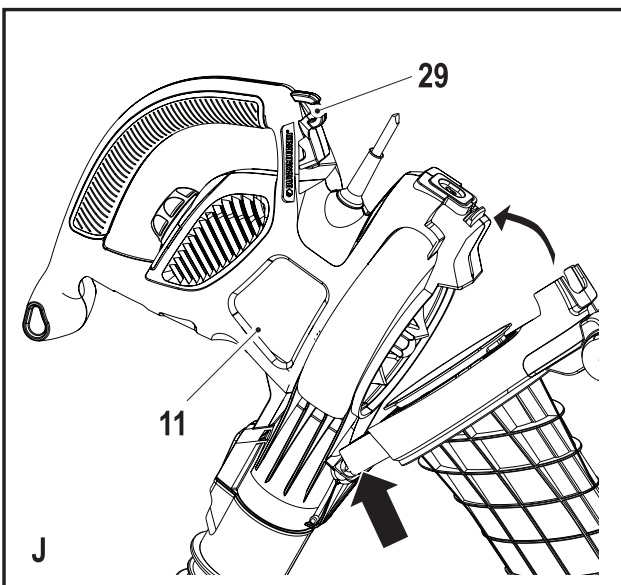

Upozornění !
Určeno pro kutily.

588778-38 CZ

Přeloženo z původního návodu

www.blackanddecker.eu

GW3050

GW3030

GW2810

GW2838