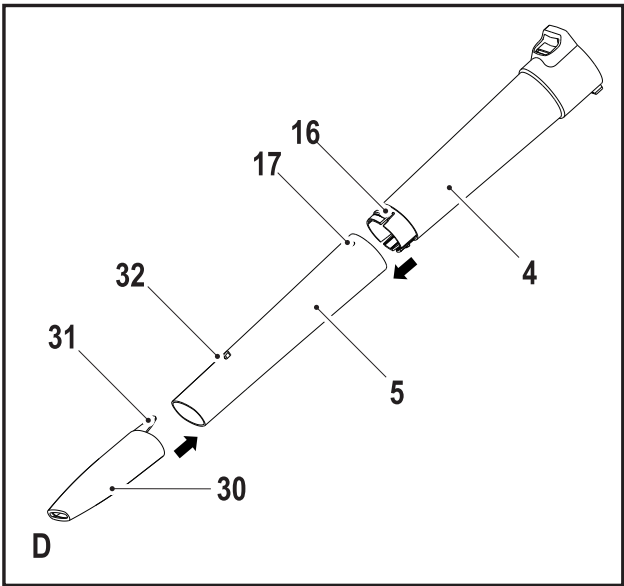

Upozornění !
Určeno pro kutily.

588778-38 CZ

Přeloženo z původního návodu

www.blackanddecker.eu

GW3050

GW3030

GW2810

GW2838