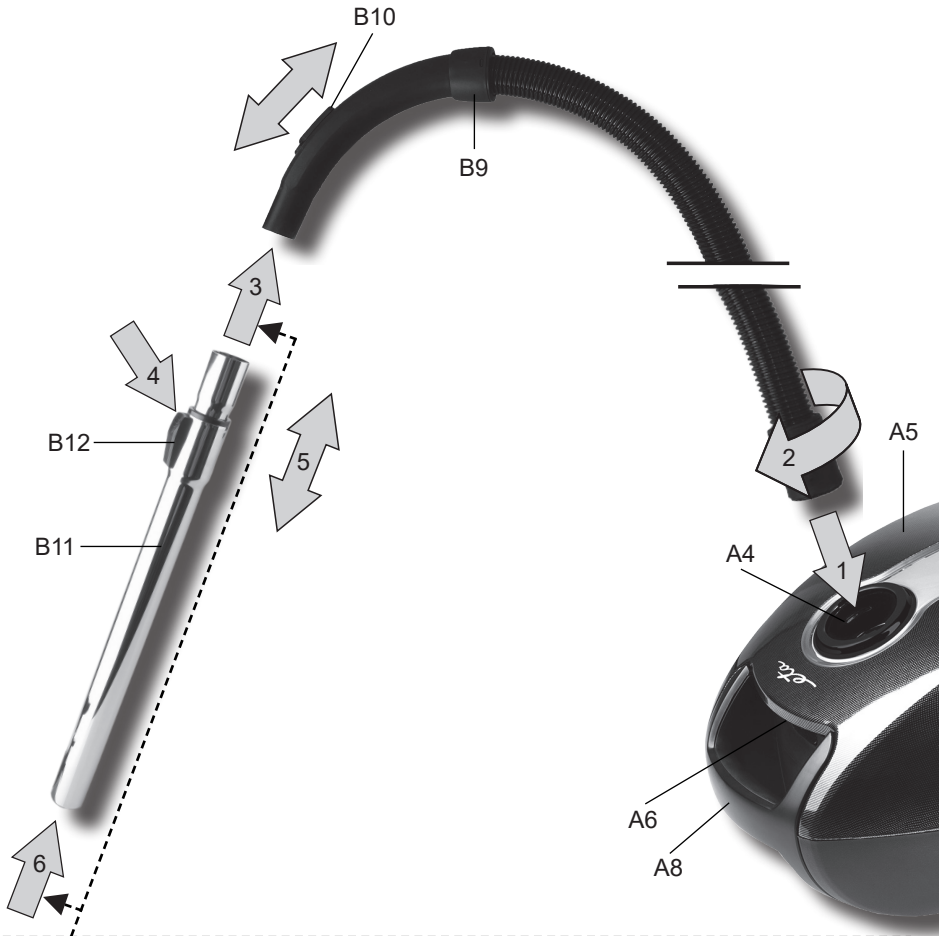

Odkurzacz workowy • INSTRUKCJA OBSŁUGI **PL** 28 - 32

MANOA

MANOA ANIMAL

10/4/2018

eto

1

B+C

B1