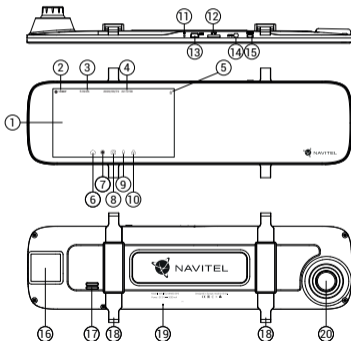

CZ

Vnější vzhled

- | | |
|------------------------------|-----------------------------------|
| 1. Displej | 12. MicroSD port |
| 2. Rozlišení videa | 13. Mini-USB port |
| 3. Doba záznamu | 14. Port pro zadní kameru (AV-IN) |
| 4. Datum a čas | 15. Tlačítko Zapnutí/vypnutí |
| 5. Informace o baterii | 16. GPS-anténa |
| 6. Tlačítko Menu | 17. Reproduktor |
| 7. Tlačítko Záznamu | 18. Upevnění |
| 8. Tlačítko Snímek | 19. Mikrofon |
| 9. Tlačítko Mikrofon | 20. Kamera |
| 10. Tlačítko Ochrany souborů | |
| 11. Tlačítko Reset | |