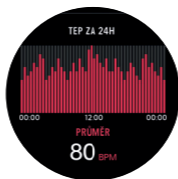

Základní uspořádání obrazovky

Strana 10 – 11

Česky

Aligator Watch Pro X

Obsah je uzamčen

Dokončete, prosím, proces objednávky.

Následně budete mít přístup k celému dokumentu.

Proč je dokument uzamčen? Nahněvat Vás rozhodně nechceme. Jsou k tomu dva hlavní důvody: