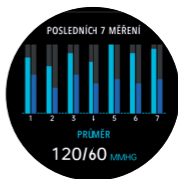

Základní uspořádání obrazovky

Strana 10 – 11

Česky

Aligator Watch Pro X

Obsah je uzamčen

Dokončete, prosím, proces objednávky.

Následně budete mít přístup k celému dokumentu.

Proč je dokument uzamčen? Nahněvat Vás rozhodně nechceme. Jsou k tomu dva hlavní důvody: