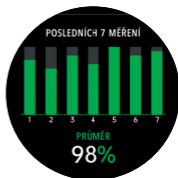

Základní uspořádání obrazovky

Strana 10 – 11

Česky

Aligator Watch Pro X

Obsah je uzamčen

Dokončete, prosím, proces objednávky.

Následně budete mít přístup k celému dokumentu.

Proč je dokument uzamčen? Nahněvat Vás rozhodně nechceme. Jsou k tomu dva hlavní důvody: