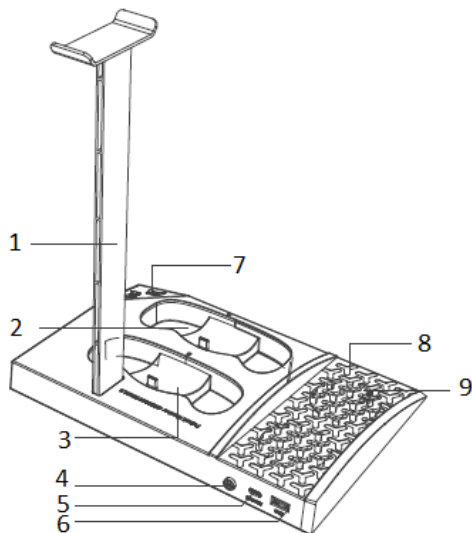

iPega XBS013 stojan s chlazením pro Xbox Series S se dvěma bateriemi

Uživatelský manuál

Popis produktu

- 1, držák na sluchátka
- 2, nabíjecí slot A
- 3, nabíjecí slot B
- 4, zapínání ventilátoru
- 5, USB-C rozhraní
- 6, USB rozhraní
- 7, indikace nabíjení
- 8, prostor pro herní konzoli
- 9, ventilátory chlazení

Výrobek je určený pro herní konzoli Xbox series S
Indikace stavu nabíjení jednotlivých ovladačů
nebo samotných baterií

USB-C port pro nabíjení ovladačů pomocí kabelu
Rameno pro uskladnění sluchátek
Dvojice ventilátorů pro chlazení herní konzole
během hraní