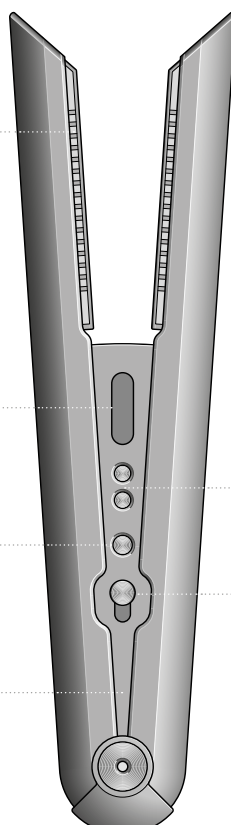

# Obsah balení

Žehlička na vlasy  
Dyson Corrale™

Žárovzdorné cestovní  
pouzdro a ochranný obal  
se štítkem Flight-ready

Nabíjecí jednotka

360° magnetický  
napájecí kabel

# Ovládací prvky

Pružné žehlicí  
destičky  
Usměrňují a jednotně  
tvarují Vaše vlasy.

Displej OLED  
Display OLED zobrazuje  
informace o nastavení  
teploty a stavu baterie.

Vypínač

LED indikátor  
nabíjení

Prvky pro ovládání teploty  
3 úrovně nastavení teploty, 165 °C,  
185 °C a 210 °C, umožňují účinné  
narovnání a tvarování vlasů všech  
typů a délek.

Tlačítko zámku  
Přikryje pružné žehlicí  
destičky tak, aby bylo  
možné žehličku hned  
po použití uložit.