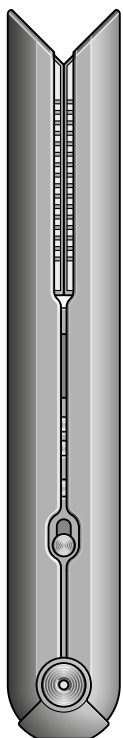

Obsah balení

Žehlička na vlasy
Dyson Corrale™