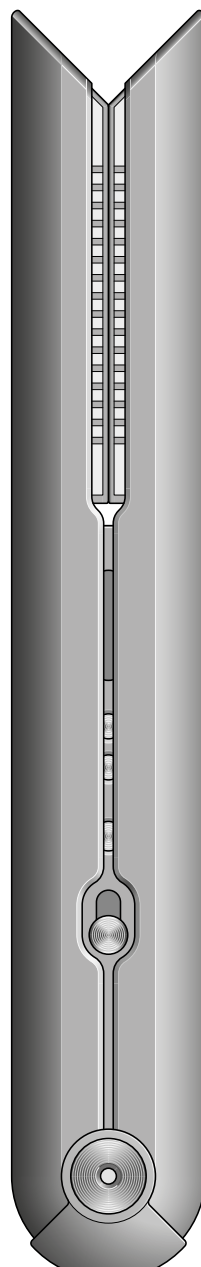

# dyson corrale

## Návod k použití

- 
- |   |                                |   |                            |
|---|--------------------------------|---|----------------------------|
| 2 | Aktivace záruky                | 6 | Nabíjení žehličky na vlasy |
| 3 | Obsah balení                   | 6 | Změna nastavení            |
| 3 | Ovládací prvky                 | 7 | Péče o žehličku na vlasy   |
| 4 | Použití žehličky na vlasy      |   |                            |
| 5 | Cestování s žehličkou na vlasy |   |                            |
| 5 | Sestavení nabíjecí jednotky    |   |                            |

# Děkujeme, že jste se rozhodli pro nákup žehličky na vlasy Dyson Corrale™.

Za účelem dosažení dokonalejšího účesu méně závislého na vysokých teplotách vyvinuli konstruktéři společnosti Dyson pružné žehlicí destičky. Tyto žehlicí destičky vyrobené z materiálů vybraných pro jejich pružnost, pevnost a tepelnou vodivost vlasy usměrňují a jednotně tvarují.