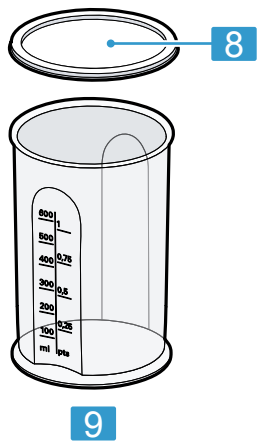

<https://digitalguide.bsh-group.com?mat-no=8001226030>

[cs] Pro další informace k používání načtete QR kód nebo navštívte webovou stránku. Tam najdete další informace ke spotřebiči nebo příslušenství.

[sk] Naskenujte QR kód alebo navštívte webovú stránku, aby ste sa dozvedeli rozšírené informácie o používaní. Tam nájdete ďalšie informácie o vašom spotrebiči alebo príslušenstve.