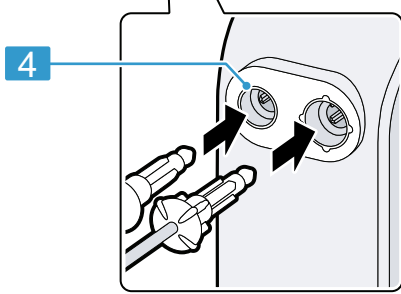

<https://digitalguide.bsh-group.com?mat-no=8001226030>

[cs] Pro další informace k používání načtete QR kód nebo navštívte webovou stránku. Tam najdete další informace ke spotřebiči nebo příslušenství.

[sk] Naskenujte QR kód alebo navštívte webovú stránku, aby ste sa dozvedeli rozšírené informácie o používaní. Tam nájdete ďalšie informácie o vašom spotrebiči alebo príslušenstve.