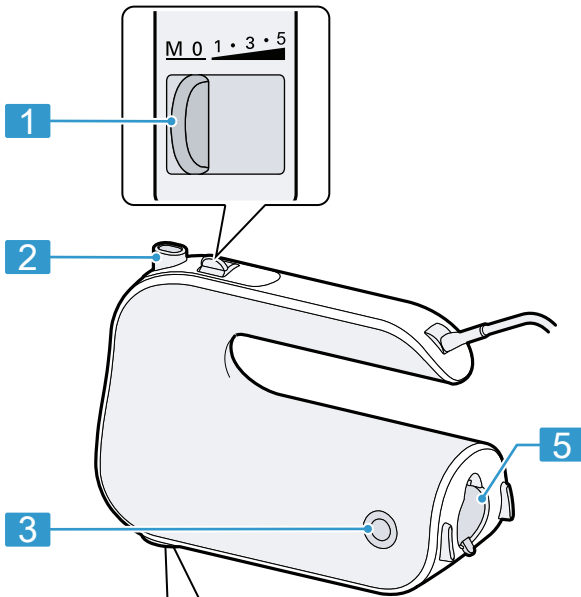

<https://digitalguide.bsh-group.com?mat-no=8001226030>

[cs] Pro další informace k používání načtete QR kód nebo navštívte webovou stránku. Tam najdete další informace ke spotřebiči nebo příslušenství.

[sk] Naskenujte QR kód alebo navštívte webovú stránku, aby ste sa dozvedeli rozšírené informácie o používaní. Tam nájdete ďalšie informácie o vašom spotrebiči alebo príslušenstve.