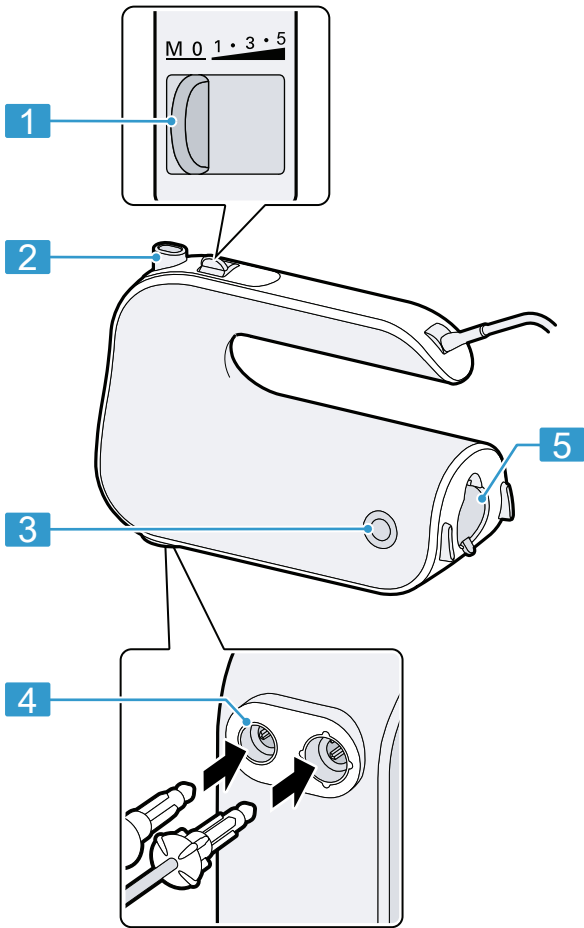

<https://digitalguide.bsh-group.com?mat-no=8001226030>

[cs] Pro další informace k používání načtete QR kód nebo navštivte webovou stránku. Tam najdete další informace ke spotřebiči nebo příslušenství.

[sk] Naskenujte QR kód alebo navštívte webovú stránku, aby ste sa dozvedeli rozšírené informácie o používaní. Tam nájdete ďalšie informácie o vašom spotrebiči alebo príslušenstve.