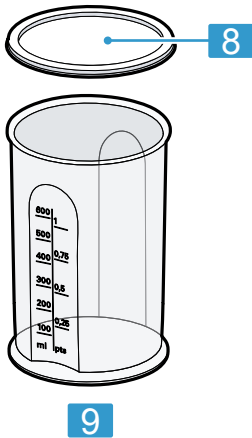

<https://digitalguide.bsh-group.com?mat-no=8001226030>

[cs] Pro další informace k používání načtete QR kód nebo navštivte webovou stránku. Tam najdete další informace ke spotřebiči nebo příslušenství.

[sk] Naskenujte QR kód alebo navštívte webovú stránku, aby ste sa dozvedeli rozšírené informácie o používaní. Tam nájdete ďalšie informácie o vašom spotrebiči alebo príslušenstve.