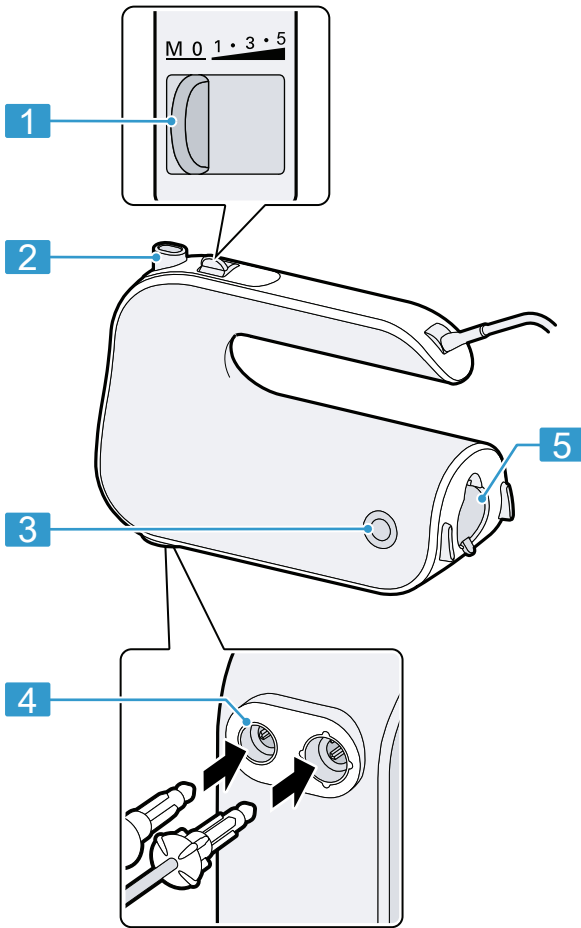

<https://digitalguide.bsh-group.com?mat-no=8001226030>

[cs] Pro další informace k používání načtete QR kód nebo navštívte webovou stránku. Tam najdete další informace ke spotřebiči nebo příslušenství.

[sk] Naskenujte QR kód alebo navštívte webovú stránku, aby ste sa dozvedeli rozšírené informácie o používaní. Tam nájdete ďalšie informácie o vašom spotrebiči alebo príslušenstve.