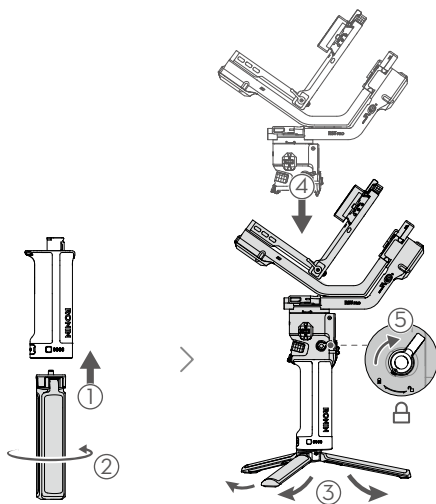

dji RS 3 PRO

Průvodce rychlým startem

v1.0

1

2

3

<https://s.dji.com/guide21>

Obsah je uzamčen