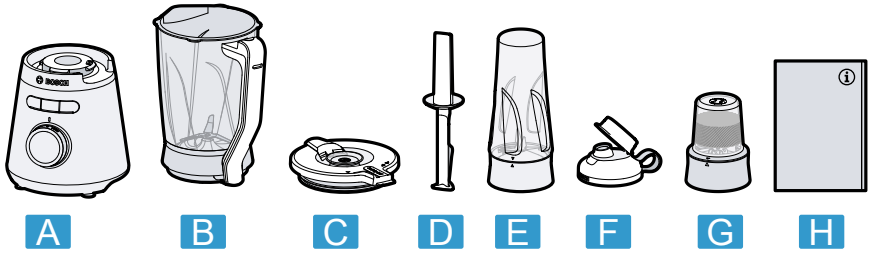

BOSCH

Register your
new device on
MyBosch now and
get free benefits:
[bosch-home.com/
welcome](https://www.bosch-home.com/welcome)

VitaPower Serie | 4

MMB63..

[cs]	Návod k obsluze	Stolní mixér	11
[sk]	Návod na používanie	Stolný mixér	29