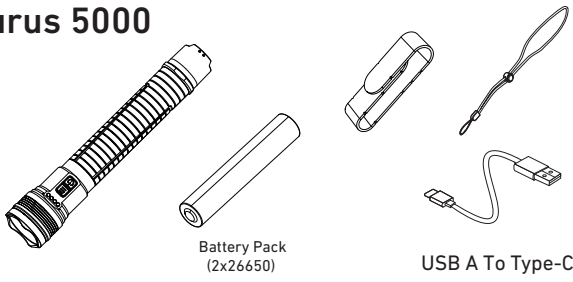

TFX Arcturus 5000

Arcturus 5000

White Mode

RGB Mode

Obsah je uzamčen

Dokončete, prosím, proces objednávky.

Následně budete mít přístup k celému dokumentu.

Proč je dokument uzamčen? Nahněvat Vás rozhodně nechceme. Jsou k tomu dva hlavní důvody: