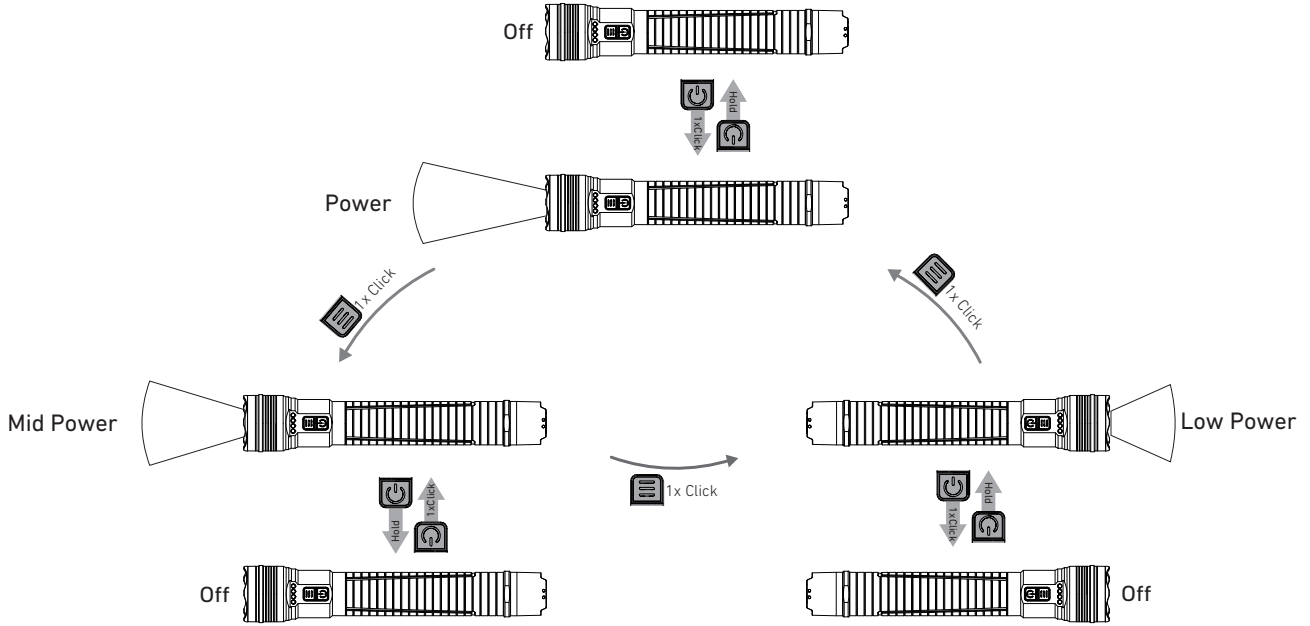

TFX Arcturus 5000

Arcturus 5000

White Mode

RGB Mode

Obsah je uzamčen

Dokončete, prosím, proces objednávky.

Následně budete mít přístup k celému dokumentu.

Proč je dokument uzamčen? Nahněvat Vás rozhodně nechceme. Jsou k tomu dva hlavní důvody: