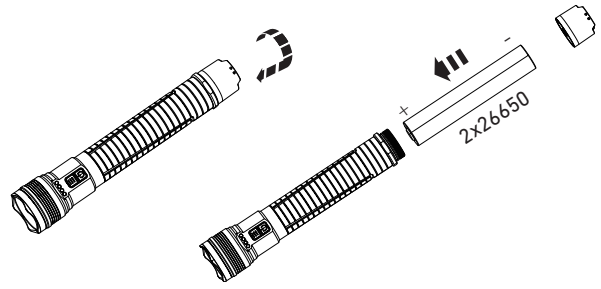

TFX Arcturus 5000

Arcturus 5000

White Mode

RGB Mode

Obsah je uzamčen

Dokončete, prosím, proces objednávky.

Následně budete mít přístup k celému dokumentu.

Proč je dokument uzamčen? Nahněvat Vás rozhodně nechceme. Jsou k tomu dva hlavní důvody: