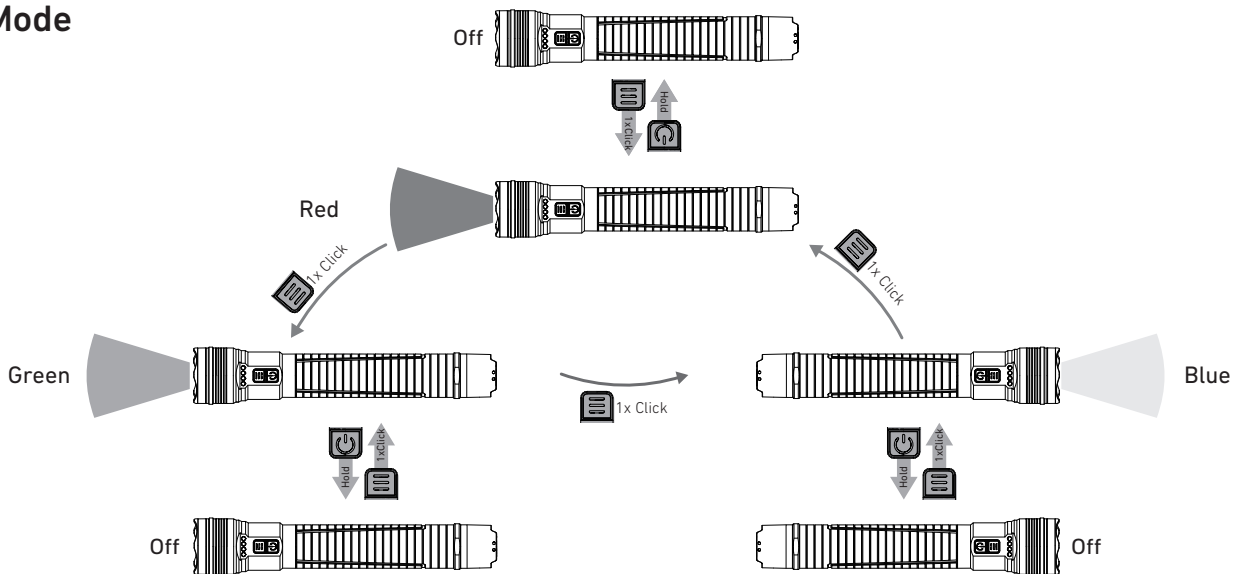

TFX Arcturus 5000

Arcturus 5000

White Mode

RGB Mode

Obsah je uzamčen

Dokončete, prosím, proces objednávky.

Následně budete mít přístup k celému dokumentu.

Proč je dokument uzamčen? Nahněvat Vás rozhodně nechceme. Jsou k tomu dva hlavní důvody: