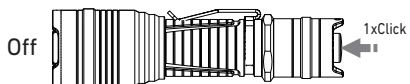

TFX Zosma 900 / Propus 1200

Zosma 900

14500

USB A To Micro USB

Propus 1200

18650

USB A To Micro USB

Zosma 900 / Propus 1200