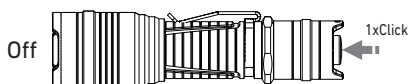

TFX Zosma 900 / Propus 1200

Zosma 900

14500

USB A To Micro USB

Propus 1200

18650

USB A To Micro USB

Zosma 900 / Propus 1200