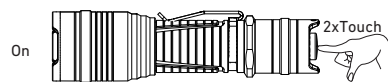

Zosma 900 / Propus 1200