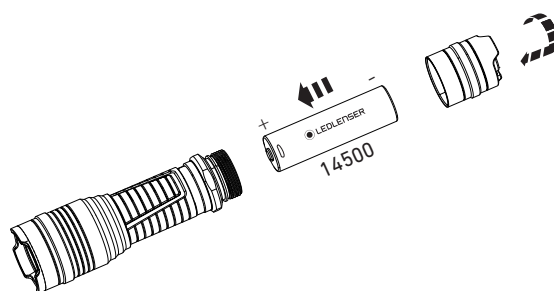

TFX Zosma 900 / Propus 1200

Zosma 900

14500

USB A To Micro USB

Propus 1200

18650

USB A To Micro USB

Zosma 900 / Propus 1200