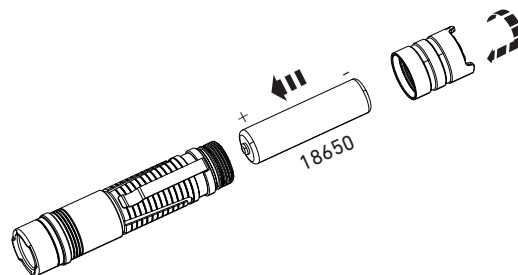

TFX Zosma 900 / Propus 1200

Zosma 900

14500

USB A To Micro USB

Propus 1200

18650

USB A To Micro USB

Zosma 900 / Propus 1200