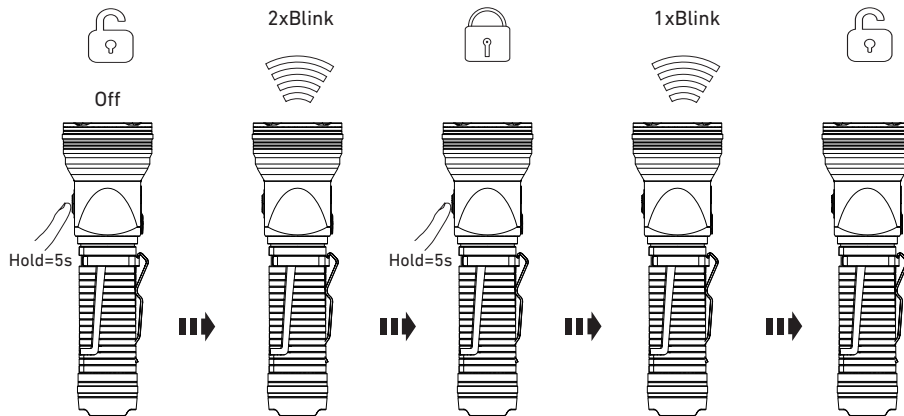

TFX Propus 3500

Propus 3500

21700

USB A To Type-C

Obsah je uzamčen

Dokončete, prosím, proces objednávky.

Následně budete mít přístup k celému dokumentu.

Proč je dokument uzamčen? Nahněvat Vás rozhodně nechceme. Jsou k tomu dva hlavní důvody: