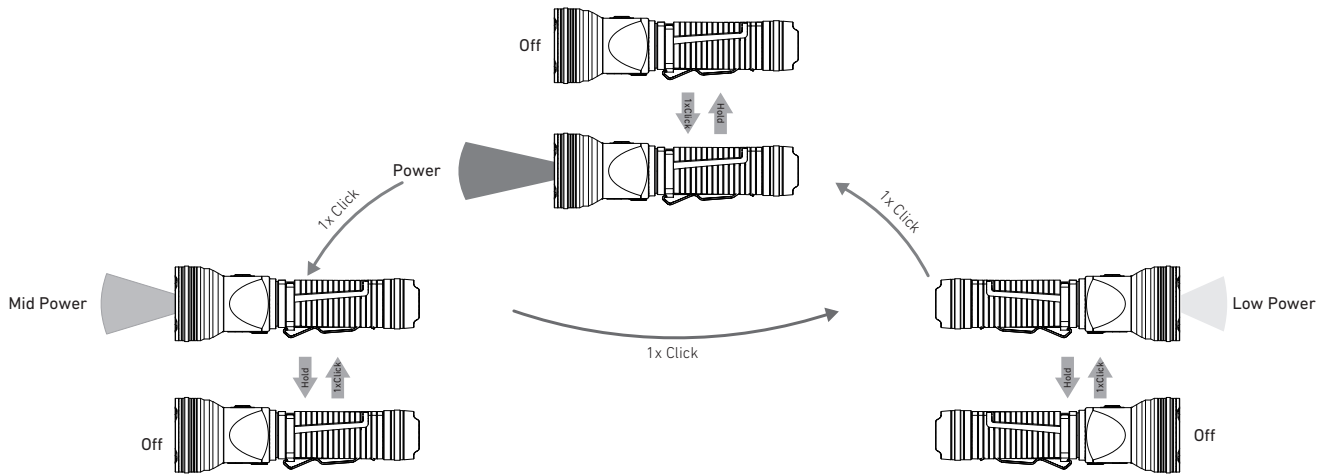

TFX Propus 3500

Propus 3500

21700

USB A To Type-C

Obsah je uzamčen

Dokončete, prosím, proces objednávky.

Následně budete mít přístup k celému dokumentu.

Proč je dokument uzamčen? Nahněvat Vás rozhodně nechceme. Jsou k tomu dva hlavní důvody: