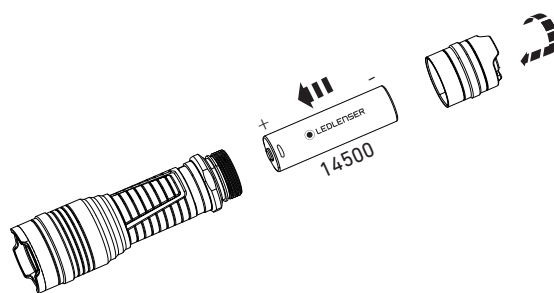

TFX Zosma 900 / Propus 1200

Zosma 900

14500

USB A To Micro USB

Propus 1200

18650

USB A To Micro USB

Zosma 900 / Propus 1200