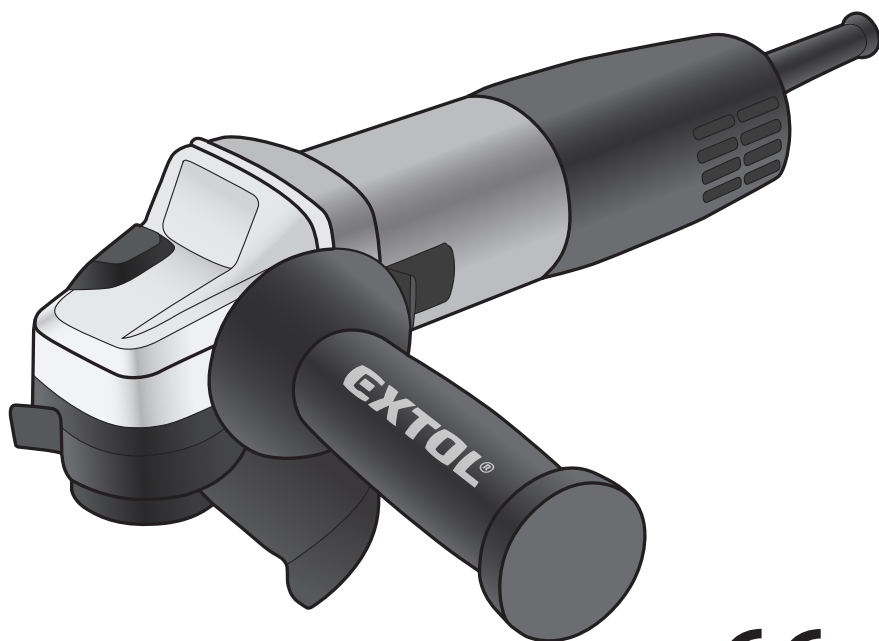

EXTOL®

*IMPROVE
YOUR DAY!*

Úhlová bruska / CZ
Úhlová brúska / SK
Sarokcsiszoló / HU
Winkelschleifer / DE

Version 6/2021

CE

Původní návod k použití

Preklad pôvodného návodu na použitie

Az eredeti használati utasítás fordítása

Übersetzung der ursprünglichen Bedienungsanleitung