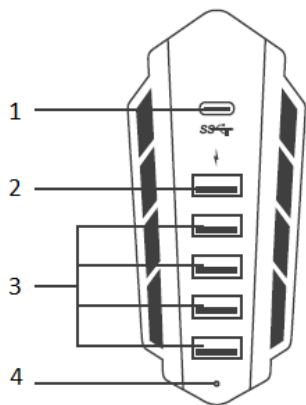

iPega USB HUB pro PlayStation 5 Uživatelská příručka

iPega USB HUB pro PlayStation 5 Uživatelská příručka

Popis produktu

- 1, USB-C konektor
- 2, USB port pro nabíjení
- 3, USB porty s přenosem dat
- 4, LED indikace

Specifikace

Rozměry 105 x 47 x 28mm

Hmotnost 30±5g

Pracovní napětí: 5V

Pracovní proud: ≤2,5A

Použití

USB HUB se zapojuje do USB portu herní konzole a umožňuje připojení dalších periférií, jako je myš, klávesnice a lze z něj také nabíjet herní ovladač. Vypněte herní konzoli a zapojte USB HUB, po zapnutí se HUB zapne spolu s herní konzolí. Správné zapojení bude indikovat LED (č.4).

Obsah balení

USB HUB

Uživatelský manál

Popis produktu

- 1, USB-C konektor
- 2, USB port pro nabíjení
- 3, USB porty s přenosem dat
- 4, LED indikace

Specifikace

Rozměry 105 x 47 x 28mm

Hmotnost 30±5g