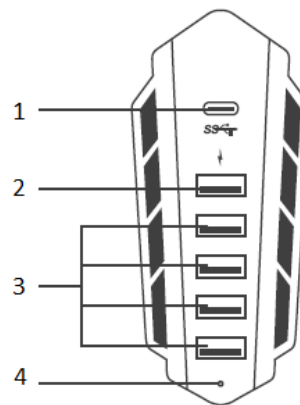

iPega USB HUB pro PlayStation 5 Uživatelská příručka

iPega USB HUB pro PlayStation 5 Uživatelská příručka

Popis produktu

- 1, USB-C konektor
- 2, USB port pro nabíjení
- 3, USB porty s přenosem dat
- 4, LED indikace

Specifikace

Rozměry 105 x 47 x 28mm

Hmotnost 30±5g

Pracovní napětí: 5V

Pracovní proud: ≤2,5A

Použití

USB HUB se zapojuje do USB portu herní konzole a umožňuje připojení dalších periférií, jako je myš, klávesnice a lze z něj také nabíjet herní ovladač. Vypněte herní konzoli a zapojte USB HUB, po zapnutí se HUB zapne spolu s herní konzolí. Správné zapojení bude indikovat LED (č.4).

K dispozici jsou 3x USB 2.0 (č.3), 1x USB s funkcí nabíjení (č.2) a 1x USB-C (č.1).

Upozornění

Výrobek neskladujte ani nepoužívejte v blízkosti zdrojů tepla a v prostorech s vysokou vlhkostí. Nesnažte se výrobek rozebrat nebo poškodit. Pokud dojde k viditelnému poškození, nepoužívejte ho.

Obsah balení

USB HUB

Uživatelský manál

Popis produktu

- 1, USB-C konektor
- 2, USB port pro nabíjení
- 3, USB porty s přenosem dat
- 4, LED indikace

Specifikace

Rozměry 105 x 47 x 28mm

Hmotnost 30±5g