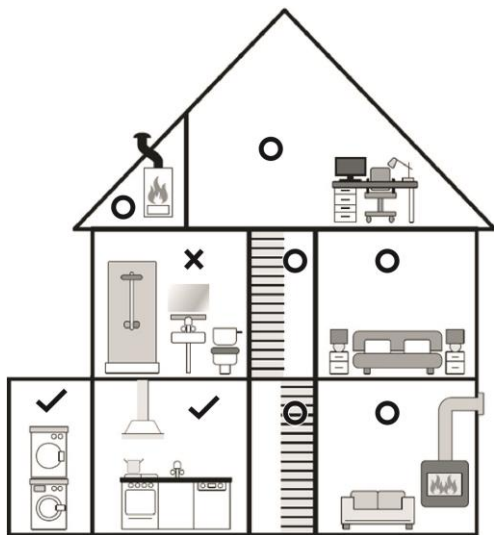

BG Препоръчва се
CS Doporučeno
HU Ajánlott
PL Zalecana
RO Recomandat
SK Odporúčané
TR Önerilen
UA Рекомендовано

He se препоръчва
Nedoporučeno
Nem ajánlott
Niepolecane
Nu se recomandă
Neodporúčané
Tavsiye edilmez
He рекомендовано

използвайте аларма за дим
Používat kouřový alarm
Használni füstjelzőt
Użyj czujnika dymu
Utilizați alarma de fum
Použite dymový alarm
Duman alarmı kullan
використовувати димовий дим

R2005
R2005
R2005
R2005
R2005
R2005
R2005
R2005