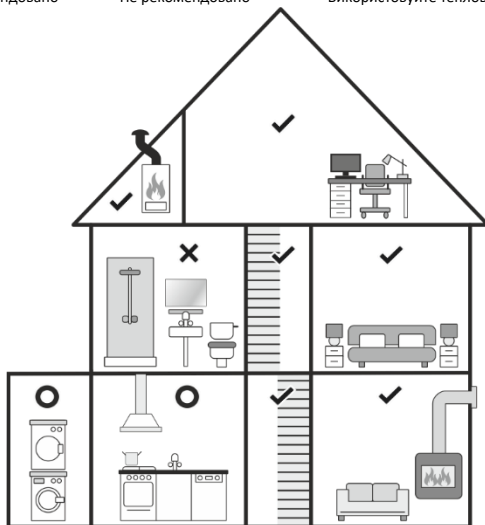

BG Препоръчва се
CS Doporučeno
HU Ajánlott
PL Zalecana
RO Recomandat
SK Odporúčané
TR Önerilen
UA Рекомендовано

Не се препоръчва
Nedoporučeno
Nem ajánlott
Czujnik niewymagany
Nu se recomandă
Neodporúčané
Tavsiye edilmez
Не рекомендовано

Използвайте топлинна аларма R200H
Použijte tepelný alarm R200H
Használjon vészjelzőt R200H
Zastosuj czujnik ciepła R200H
Utilizați alarma de căldură R200H
Použite tepelný alarm R200H
Isı alarmı kullanın R200H
Використовуйте тепловий сигнал R200H