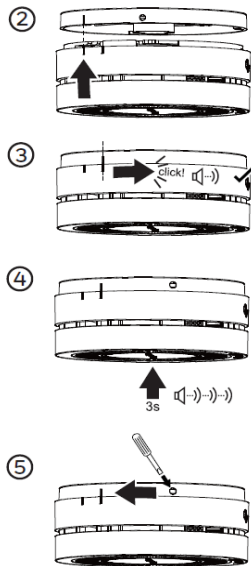

Honeywell Home

R200S-N2 Interconnected Smoke Alarm

Installation and User Guide

BG	стр.	05
CS	strana	16
HU	oldal	27
PL	strona	38
RO	pagina	49
SK	strana	60
TR	sayfa	71
UA	ст.	82

✓	✗	○		
BG	Препоръчва се	Не се препоръчва	Използвайте топлинна аларма	R200H
CS	Doporučeno	Nedoporučeno	Použijte teplotní hlásič	R200H
HU	Ajánlott	Nem ajánlott	Használjon hőségriasztót	R200H
PL	Zalecana	Niepoolecane	Użyj alarmu ciepła	R200H
RO	Recomandat	Nu se recomandă	Utilizați alarma de căldură	R200H
SK	Odporúčané	Neodporúčané	Použite tepelný alarm	R200H
TR	Önerilen	Tavsiye edilmez	Isı alarmı kullanın	R200H
UA	Рекомендовано	Не рекомендовано	Використовуйте тепловий сигнал	R200H