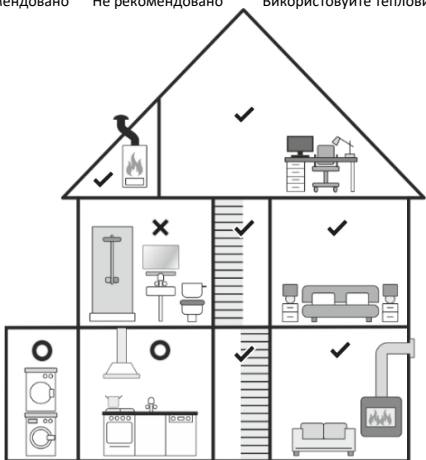

Honeywell Home

R200S-N2 Interconnected Smoke Alarm

Installation and User Guide

BG	стр.	05
CS	strana	16
HU	oldal	27
PL	strona	38
RO	pagina	49
SK	strana	60
TR	sayfa	71
UA	ст.	82

✓	✗	○		
BG	Препоръчва се	Не се препоръчва	Използвайте топлинна аларма	R200H
CS	Doporučeno	Nedoporučeno	Použijte teplotní hlásič	R200H
HU	Ajánlott	Nem ajánlott	Használjon hőségriasztót	R200H
PL	Zalecana	Niepoolecane	Użyj alarmu ciepła	R200H
RO	Recomandat	Nu se recomandă	Utilizați alarma de căldură	R200H
SK	Odporúčané	Neodporúčané	Použite tepelný alarm	R200H
TR	Önerilen	Tavsiye edilmez	Isı alarmı kullanın	R200H
UA	Рекомендовано	Не рекомендовано	Використовуйте тепловий сигнал	R200H