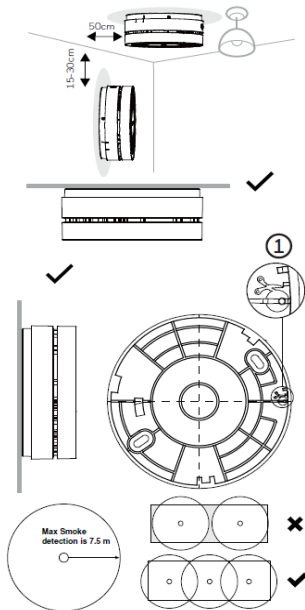

Honeywell Home

R200S-N2 Interconnected Smoke Alarm

Installation and User Guide

BG	стр.	05
CS	strana	16
HU	oldal	27
PL	strona	38
RO	pagina	49
SK	strana	60
TR	sayfa	71
UA	ст.	82

✓	✗	○		
BG	Препоръчва се	Не се препоръчва	Използвайте топлинна аларма	R200H
CS	Doporučeno	Nedoporučeno	Použijte teplotní hlásič	R200H
HU	Ajánlott	Nem ajánlott	Használjon hőségriasztót	R200H
PL	Zalecana	Niepoolecane	Użyj alarmu ciepła	R200H
RO	Recomandat	Nu se recomandă	Utilizați alarma de căldură	R200H
SK	Odporúčané	Neodporúčané	Použite tepelný alarm	R200H
TR	Önerilen	Tavsiye edilmez	Isı alarmı kullanın	R200H
UA	Рекомендовано	Не рекомендовано	Використовуйте тепловий сигнал	R200H