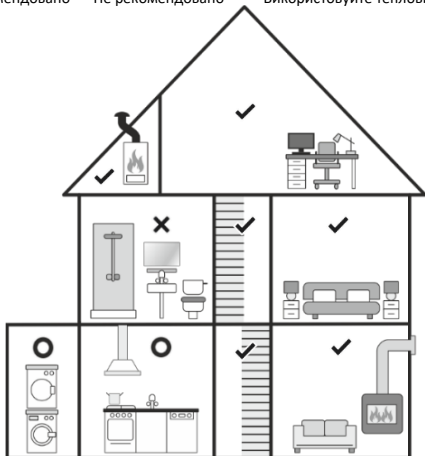

Honeywell Home

R200ST-N2 Interconnected Smoke Alarm

Installation and User Guide

BG	стр.	06
CS	strana	17
HU	oldal	28
PL	strona	39
RO	pagina	50
SK	strana	61
TR	sayfa	72
UA	ст.	83

	✓	✗	○	
BG	Препоръчва се	Не се препоръчва	Използвайте топлинна аларма	R200H
CS	Doporučeno	Nedoporučeno	Použijte teplotní hlásič	R200H
HU	Ajánlott	Nem ajánlott	Használjon hőségriasztót	R200H
PL	Zalecana	Niepoolecane	Użyj alarmu ciepła	R200H
RO	Recomandat	Nu se recomandă	Utilizați alarma de căldură	R200H
SK	Odporúčané	Neodporúčané	Použite tepelný alarm	R200H
TR	Önerilen	Tavsiye edilmez	Isı alarmı kullanın	R200H
UA	Рекомендовано	Не рекомендовано	Використовуйте тепловий сигнал	R200H