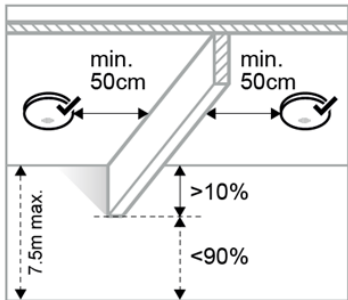

Honeywell Home

R200ST-N2 Interconnected Smoke Alarm

Installation and User Guide

BG	стр.	06
CS	strana	17
HU	oldal	28
PL	strona	39
RO	pagina	50
SK	strana	61
TR	sayfa	72
UA	ст.	83

	✓	✗	○	
BG	Препоръчва се	Не се препоръчва	Използвайте топлинна аларма	R200H
CS	Doporučeno	Nedoporučeno	Použijte teplotní hlásič	R200H
HU	Ajánlott	Nem ajánlott	Használjon hőségriasztót	R200H
PL	Zalecana	Niepoolecane	Użyj alarmu ciepła	R200H
RO	Recomandat	Nu se recomandă	Utilizați alarma de căldură	R200H
SK	Odporúčané	Neodporúčané	Použite tepelný alarm	R200H
TR	Önerilen	Tavsiye edilmez	Isı alarmı kullanın	R200H
UA	Рекомендовано	Не рекомендовано	Використовуйте тепловий сигнал	R200H