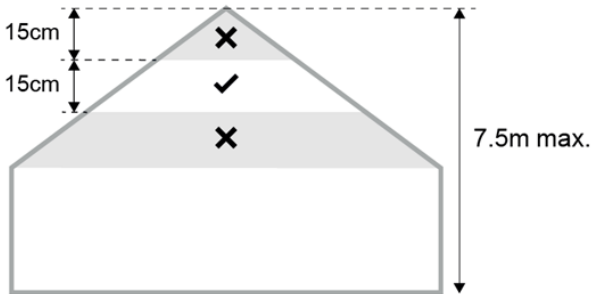

Honeywell Home

R200ST-N2 Interconnected Smoke Alarm

Installation and User Guide

BG	стр.	06
CS	strana	17
HU	oldal	28
PL	strona	39
RO	pagina	50
SK	strana	61
TR	sayfa	72
UA	ст.	83

	✓	✗	○	
BG	Препоръчва се	Не се препоръчва	Използвайте топлинна аларма	R200H
CS	Doporučeno	Nedoporučeno	Použijte teplotní hlásič	R200H
HU	Ajánlott	Nem ajánlott	Használjon hőségriasztót	R200H
PL	Zalecana	Niepoolecane	Użyj alarmu ciepła	R200H
RO	Recomandat	Nu se recomandă	Utilizați alarma de căldură	R200H
SK	Odporúčané	Neodporúčané	Použite tepelný alarm	R200H
TR	Önerilen	Tavsiye edilmez	Isı alarmı kullanın	R200H
UA	Рекомендовано	Не рекомендовано	Використовуйте тепловий сигнал	R200H