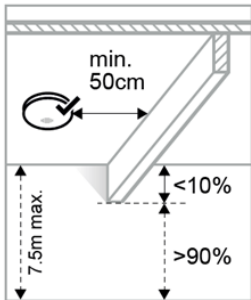

Honeywell Home

R200ST-N2 Interconnected Smoke Alarm

Installation and User Guide

BG	стр.	06
CS	strana	17
HU	oldal	28
PL	strona	39
RO	pagina	50
SK	strana	61
TR	sayfa	72
UA	ст.	83

	✓	✗	○	
BG	Препоръчва се	Не се препоръчва	Използвайте топлинна аларма	R200H
CS	Doporučeno	Nedoporučeno	Použijte teplotní hlásič	R200H
HU	Ajánlott	Nem ajánlott	Használjon hőségriasztót	R200H
PL	Zalecana	Niepoolecane	Użyj alarmu ciepła	R200H
RO	Recomandat	Nu se recomandă	Utilizați alarma de căldură	R200H
SK	Odporúčané	Neodporúčané	Použite tepelný alarm	R200H
TR	Önerilen	Tavsiye edilmez	Isı alarmı kullanın	R200H
UA	Рекомендовано	Не рекомендовано	Використовуйте тепловий сигнал	R200H