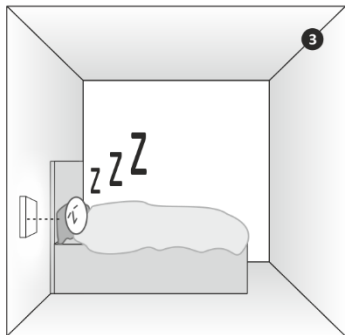

Honeywell Home

R200C-N2 Interconnected Carbon Monoxide Alarm

Installation and User Guide

BG стрп.	5
CS strana	14
HU oldal	23
PL strona	33
RO pagina	42
SK stranu	51
TR sayfa	60
UA cr.	69

Obsah je uzamčen

**Dokončete, prosím, proces objednávky.
Následně budete mít přístup k celému dokumentu.**