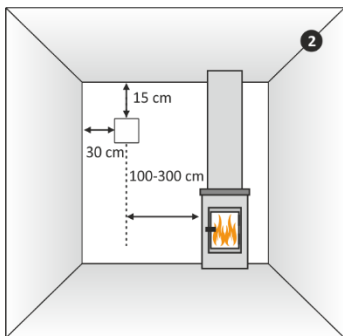

Honeywell Home

R200C-N2 Interconnected Carbon Monoxide Alarm

Installation and User Guide

BG стрп.	5
CS strana	14
HU oldal	23
PL strona	33
RO pagina	42
SK stranu	51
TR sayfa	60
UA cr.	69

Obsah je uzamčen

**Dokončete, prosím, proces objednávky.
Následně budete mít přístup k celému dokumentu.**