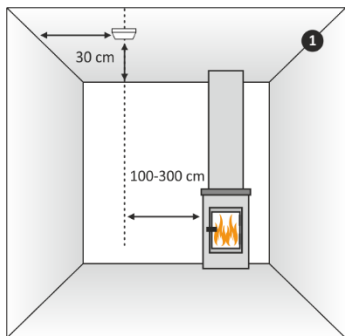

Honeywell Home

R200C-N2 Interconnected Carbon Monoxide Alarm

Installation and User Guide

BG стрп.	5
CS strana	14
HU oldal	23
PL strona	33
RO pagina	42
SK stranu	51
TR sayfa	60
UA cr.	69

Obsah je uzamčen

**Dokončete, prosím, proces objednávky.
Následně budete mít přístup k celému dokumentu.**