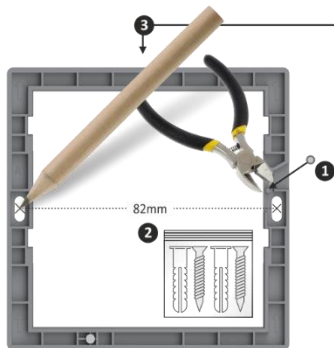

Honeywell Home

R200C-N2 Interconnected Carbon Monoxide Alarm

Installation and User Guide

BG стрп.	5
CS strana	14
HU oldal	23
PL strona	33
RO pagina	42
SK stranu	51
TR sayfa	60
UA cr.	69

Obsah je uzamčen

**Dokončete, prosím, proces objednávky.
Následně budete mít přístup k celému dokumentu.**