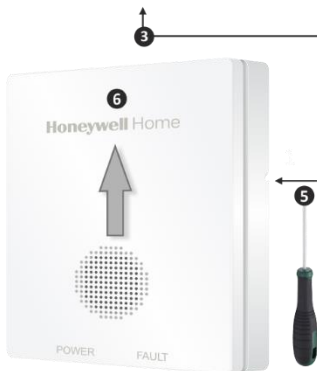

Honeywell Home

R200C-N2 Interconnected Carbon Monoxide Alarm

Installation and User Guide

BG стрп.	5
CS strana	14
HU oldal	23
PL strona	33
RO pagina	42
SK stranu	51
TR sayfa	60
UA cr.	69

Obsah je uzamčen

**Dokončete, prosím, proces objednávky.
Následně budete mít přístup k celému dokumentu.**