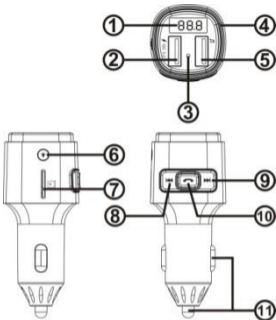

II. Popis produktu

III. Schématický výkres

1. LED Display
2. USB QC3.0
3. MIC
4. LED světlo

Obsah je uzamčen

Dokončete, prosím, proces objednávky.

Následně budete mít přístup k celému dokumentu.

Proč je dokument uzamčen? Nahněvat Vás rozhodně nechceme. Jsou k tomu dva hlavní důvody: