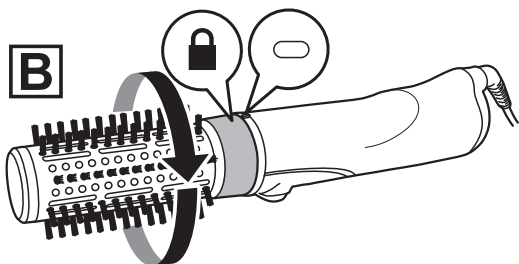

REMINGTON®

EST. NEW YORK 1937

**Botanicals™ Rotating Air Styler
AS5860**

7

8

9

Obsah je uzamčen

Dokončete, prosím, proces objednávky.