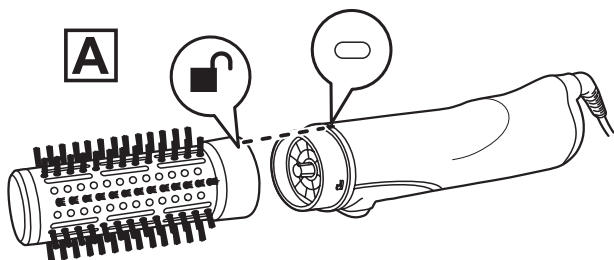

REMINGTON®

EST. NEW YORK 1937

**Botanicals™ Rotating Air Styler
AS5860**

7

8

9

Obsah je uzamčen

Dokončete, prosím, proces objednávky.