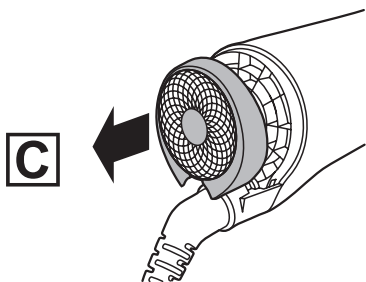

REMINGTON®

EST. NEW YORK 1937

**Botanicals™ Rotating Air Styler
AS5860**

7

8

9

Obsah je uzamčen

Dokončete, prosím, proces objednávky.