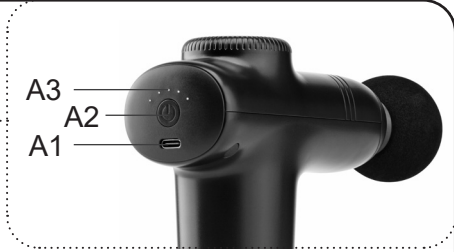

Massagepistole • BEDIENUNGSANLEITUNG **DE** 30-35

Power Care

18/5/2022

eta

B

Masážní pistole

eta 1660

Power Care