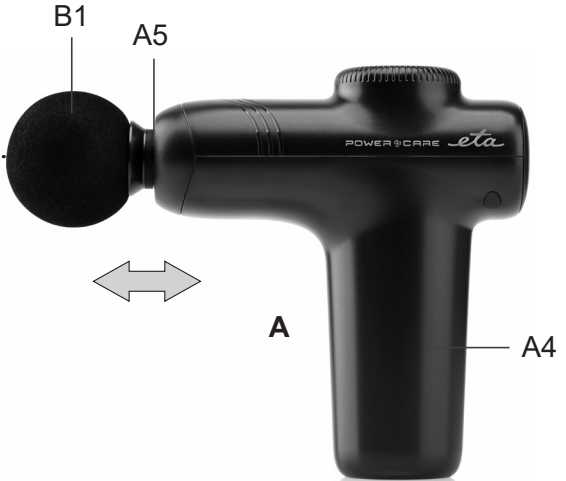

Massagepistole • BEDIENUNGSANLEITUNG **DE** 30-35

Power Care

18/5/2022

eta

B

Masážní pistole

eta 1660

Power Care