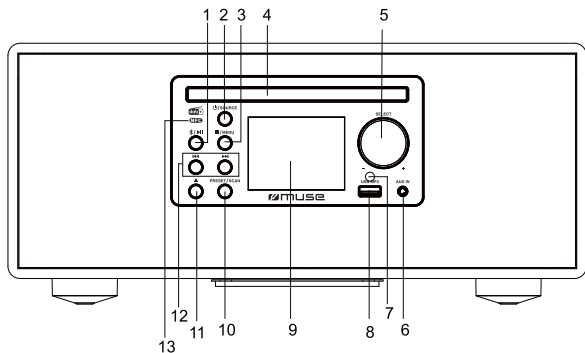

MUSE

M-695 DBT

**BLUETOOTH MIKROSYSTÉM S DAB+/FM RÁDIOM,
CD A USB PORTOM**

**BLUETOOTH MIKROSYSTÉM S DAB+/FM RÁDIEM,
CD A USB PORTEM**

SK Návod na obsluhu

CZ Návod k obsluze

ROZMIESTNENIE OVLÁDACÍCH PRVKOV

DIALKOVÝ OVLÁDAČ