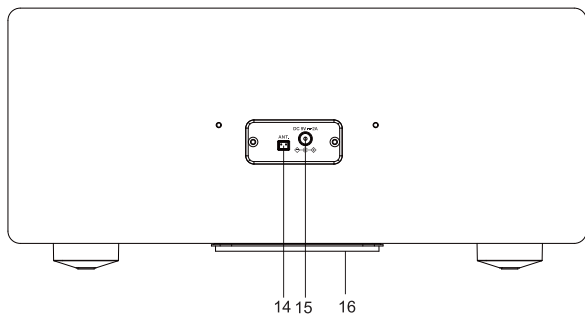

MUSE

M-695 DBT

**BLUETOOTH MIKROSYSTÉM S DAB+/FM RÁDIOM,
CD A USB PORTOM**

**BLUETOOTH MIKROSYSTÉM S DAB+/FM RÁDIEM,
CD A USB PORTEM**

SK Návod na obsluhu

CZ Návod k obsluze

ROZMIESTNENIE OVLÁDACÍCH PRVKOV

DIALKOVÝ OVLÁDAČ