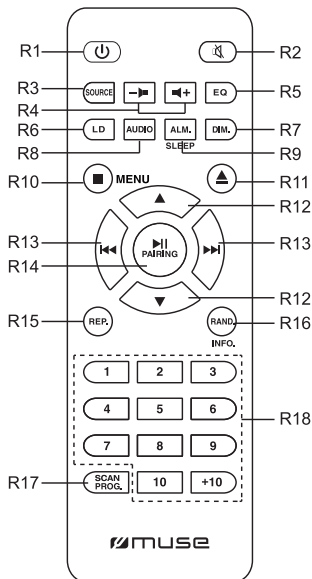

MUSE

M-695 DBT

**BLUETOOTH MIKROSYSTÉM S DAB+/FM RÁDIOM,
CD A USB PORTOM**

**BLUETOOTH MIKROSYSTÉM S DAB+/FM RÁDIEM,
CD A USB PORTEM**

SK Návod na obsluhu

CZ Návod k obsluze

ROZMIESTNENIE OVLÁDACÍCH PRVKOV

DIALKOVÝ OVLÁDAČ