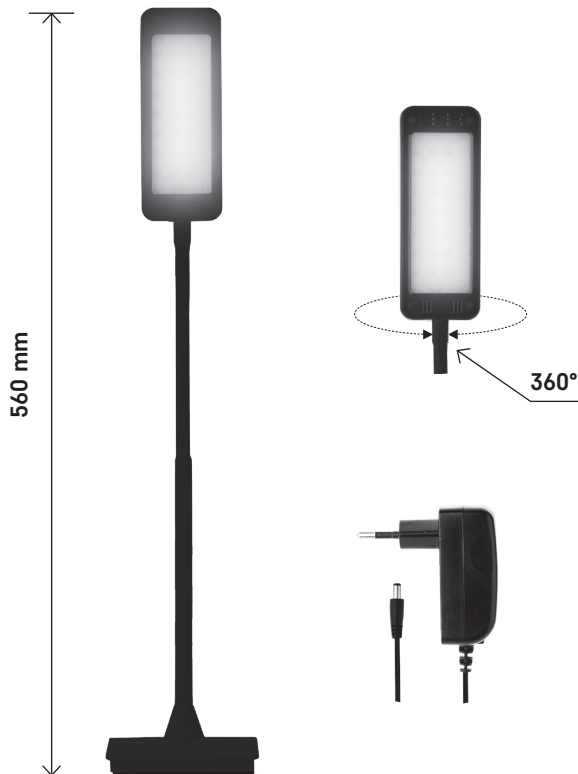

Z7599B

GB	LED Desk Lamp EDDY
CZ	LED stolní lampa EDDY
SK	LED stolná lampa EDDY
PL	Lampa biurkowa LED EDDY
HU	LED EDDY asztali lámpa
SI	LED namizna svetilka EDDY
RS HR BA ME	LED stolna lampa EDDY
DE	LED Tischlampe EDDY
UA	Світлодіодний настільний світильний EDDY
RO MD	LED lampă de masă EDDY
LT	LED stalinė lampa EDDY
LV	LED galda lampa EDDY
EE	LED laualamp EDDY
BG	LED настолна лампа EDDY

www.emos.eu

GB | LED Desk Lamp EDDY

Color – black
Type: Z7599B

Technical information:

Performance: 6 W
IP code: IP20
Supply voltage: 220–240 V AC
Number of LED: 24 LED
Luminous flux: 480 lm
Chromaticity temperature: 3 000 K – 4 500 K – 6 800 K
Length of lead cable: 180 cm

CZ | LED stolní lampa EDDY

Barva – černá

Typ: Z7599B

Technické informace:

Výkon: 6 W

Krytí: IP20

Napájecí napětí: 220–240 V AC

Počet LED: 24 LED

Světelný tok: 480 lm

Teplota chromatičnosti: 3 000 K – 4 500 K – 6 800 K

Délka přívodního kabelu: 180 cm

Další informace:

Zařízení je určeno pro vnitřní použití.

Nenapojujte na další svítidlo.

V případě poruchy lampičku neopravujte!