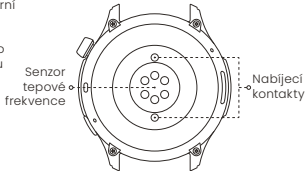

Poznámka: Pokud nemůžou být hodinky spuštěny stisknutím a podržením horního tlačítka, nabijte hodinky a zkuste to znovu.