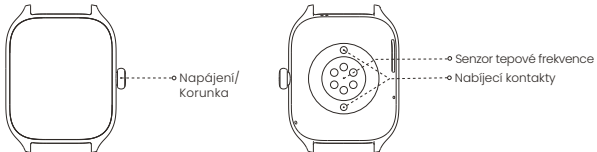

Návod k použití

amazfit 

Obsah balení

1 × Chytré hodinky
s řemínkem

1 × Nabíjecí základna

1 × Návod k použití

O hodinkách

Poznámka: Stisknutím a podržením tlačítka napájení zapnete hodinky. Pokud není možné hodinky zapnout, nabijte je prosím a zkuste to znovu.