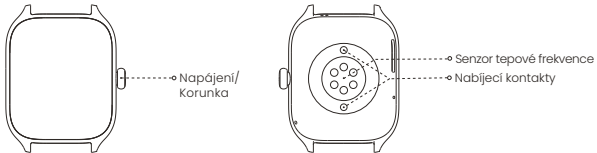

O hodinkách

Poznámka: Stisknutím a podržením tlačítka napájení zapnete hodinky. Pokud není možné hodinky zapnout, nabijte je prosím a zkuste to znovu.