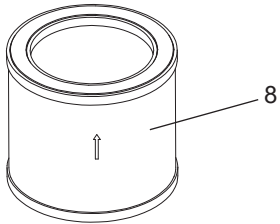

# Breville™

Turn **on** your creativity®

Uživatelská příručka | Uživateľská príručka

**BAP007X**

čistička vzduchu

<b>CZ</b>	<b>Čistička vzduchu Breville 360°C BAP007X</b>	
	Uživatelská příručka .....	4
<b>SK</b>	<b>Čistička vzduchu Breville 360°C BAP007X</b>	
	Uživatelská príručka .....	12