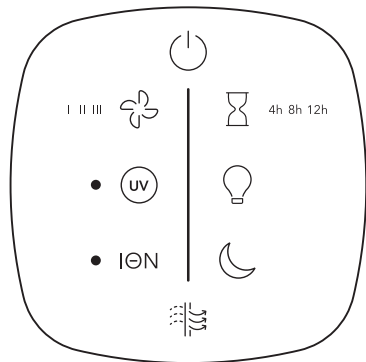

# Breville™

Turn **on** your creativity®

Uživatelská příručka | Uživateľská príručka

**BAP007X**

čistička vzduchu

<b>CZ</b>	<b>Čistička vzduchu Breville 360°C BAP007X</b>	
	Uživatelská příručka .....	4
<b>SK</b>	<b>Čistička vzduchu Breville 360°C BAP007X</b>	
	Uživatelská príručka .....	12