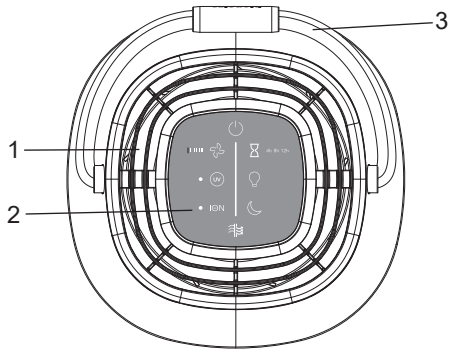

# Breville™

Turn **on** your creativity®

Uživatelská příručka | Uživateľská príručka

**BAP007X**

čistička vzduchu

<b>CZ</b>	<b>Čistička vzduchu Breville 360°C BAP007X</b>	
	Uživatelská příručka .....	4
<b>SK</b>	<b>Čistička vzduchu Breville 360°C BAP007X</b>	
	Uživatelská príručka .....	12