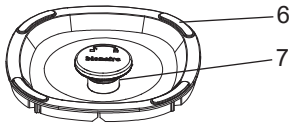

# Breville™

Turn **on** your creativity®

Uživatelská příručka | Uživateľská príručka

**BAP007X**

čistička vzduchu

<b>CZ</b>	<b>Čistička vzduchu Breville 360°C BAP007X</b>	
	Uživatelská příručka .....	4
<b>SK</b>	<b>Čistička vzduchu Breville 360°C BAP007X</b>	
	Uživatelská príručka .....	12