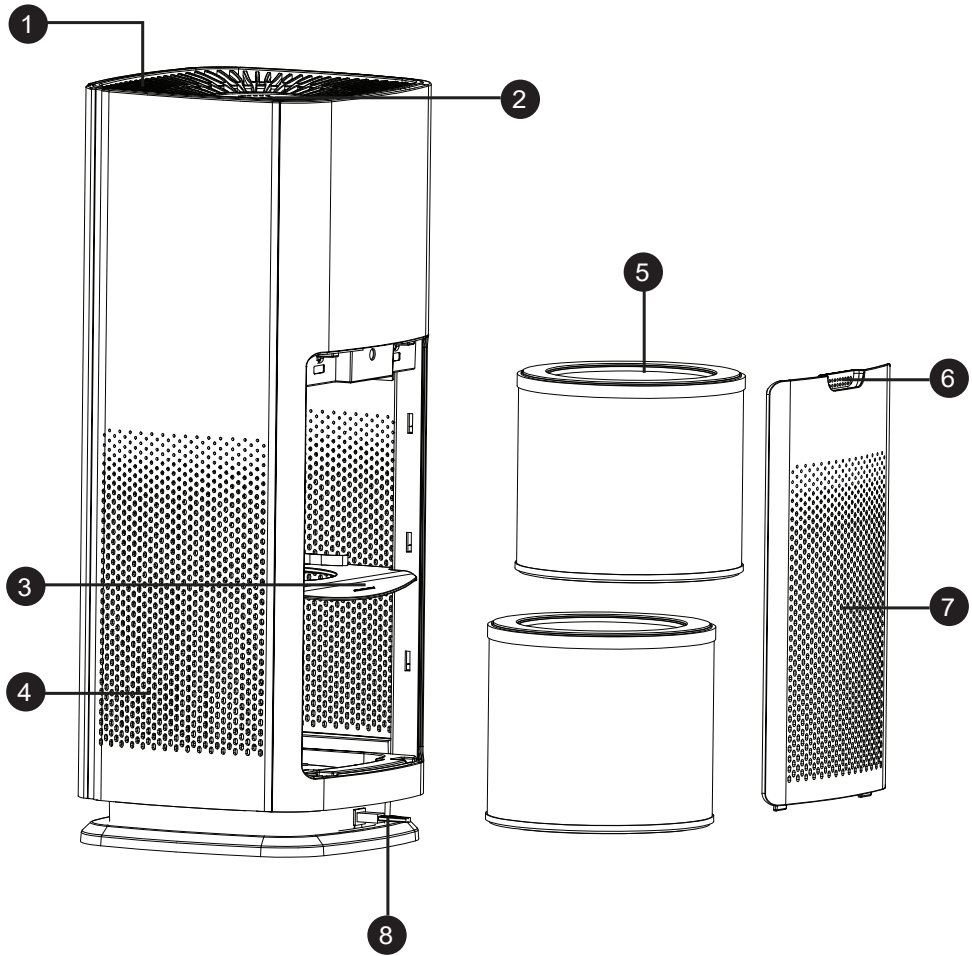

Breville™

Uživatelská příručka | Uživateľská príručka
BAP009X
čistička vzduchu

CZ	Čistička vzduchu Breville 360°C Autosense BAP009X	
	Uživatelská příručka	4
SK	Čistička vzduchu Breville 360°C Autosense BAP009X	
	Uživatelská príručka	12