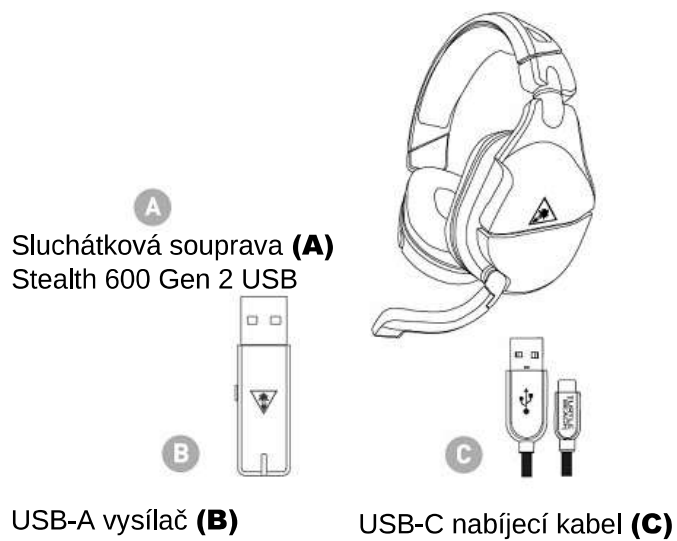

(HT TPS://WWW.TURTLEBEACH.COM)

Stealth 600 Gen 2 USB pro Xbox - Stručná příručka

Stručnou příručku Stealth 600 Gen 2 USB si můžete stáhnout **zde**:

<https://turtlebeach.my.salesforce.com/sfc/p/U0000000Jga6/a/4U000000sntq/zbjTybmAxSHPFfFkcWhSdeRjBEMHic5ODvQ5wyTL024>
).

Obsah příručky si můžete také zobrazit níže.

OBSAH BALENÍ

1. Sluchátková souprava **(A)** Stealth 600 Gen 2 USB
2. USB-A vysílač **(B)**
3. USB-C nabíjecí kabel **(C)**

Agent Offline

Sluchátková souprava **(A)**
Stealth 600 Gen 2 USB

USB-A vysílač **(B)**

USB-C nabíjecí kabel **(C)**

OVLÁDACÍ PRVKY SLUCHÁTKOVÉ SOUPRAVY

Agent Offline

1. LED kontrolky

Agent Offline

Obsah je uzamčen

Dokončete, prosím, proces objednávky.