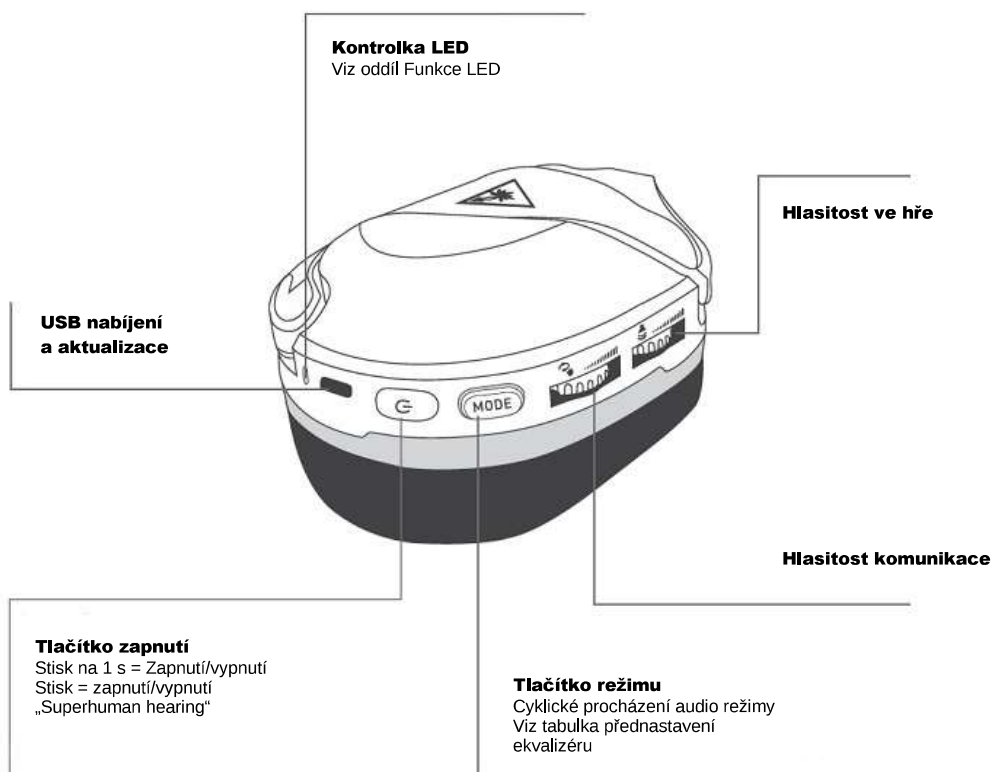

Obsah příručky si můžete také zobrazit níže.

OBSAH BALENÍ

1. Sluchátková souprava **(A)** Stealth 600 Gen 2 USB
2. USB-A vysílač **(B)**
3. USB-C nabíjecí kabel **(C)**

Agent Offline

Sluchátková souprava **(A)**
Stealth 600 Gen 2 USB

USB-A vysílač **(B)**

USB-C nabíjecí kabel **(C)**

OVLÁDACÍ PRVKY SLUCHÁTKOVÉ SOUPRAVY

Agent Offline

1. LED kontrolky

Agent Offline

Obsah je uzamčen

Dokončete, prosím, proces objednávky.