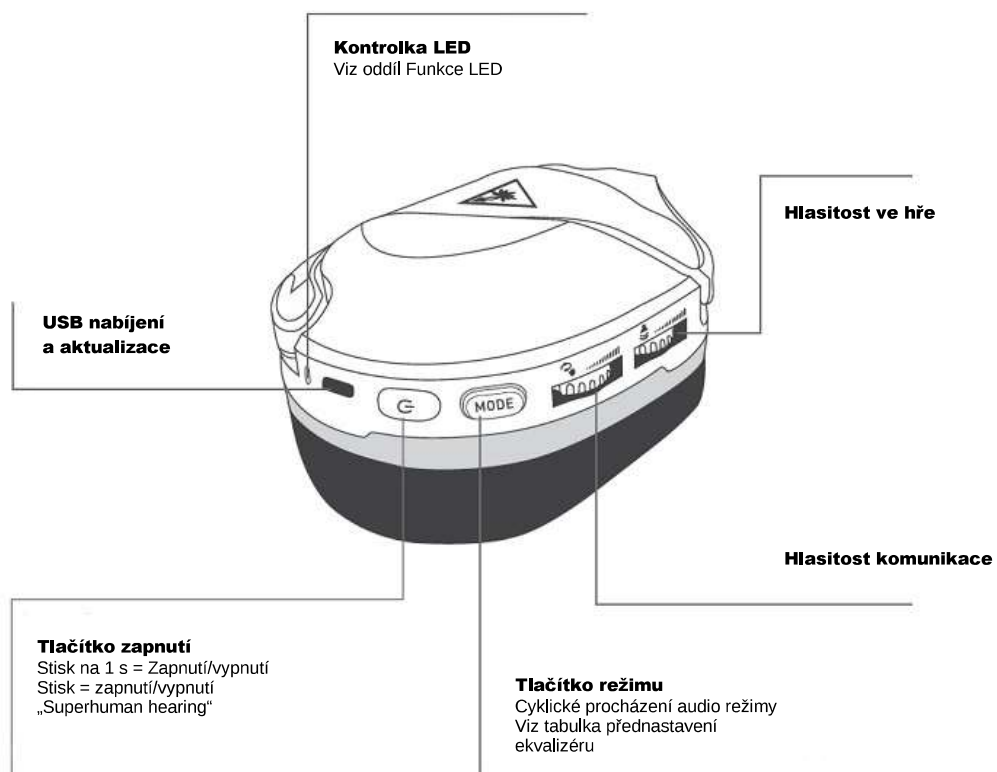

Obsah příručky si můžete také zobrazit níže.

OBSAH BALENÍ

1. Sluchátková souprava **(A)** Stealth 600 Gen 2 USB
2. USB-A vysílač **(B)**
3. USB-C nabíjecí kabel **(C)**

Agent Offline

Sluchátková souprava **(A)**
Stealth 600 Gen 2 USB

USB-A vysílač **(B)**

USB-C nabíjecí kabel **(C)**

OVLÁDACÍ PRVKY SLUCHÁTKOVÉ SOUPRAVY

Agent Offline

1. LED kontrolky

Agent Offline

Obsah je uzamčen

Dokončete, prosím, proces objednávky.