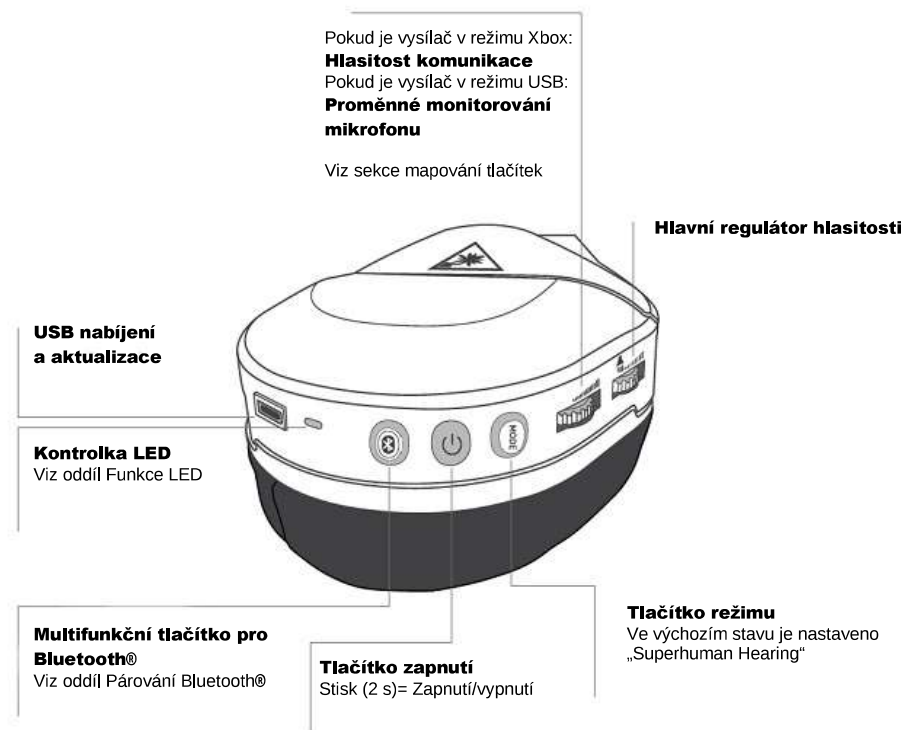

OVLÁDACÍ PRVKY SLUCHÁTKOVÉ SOUPRAVY

Agent Offline