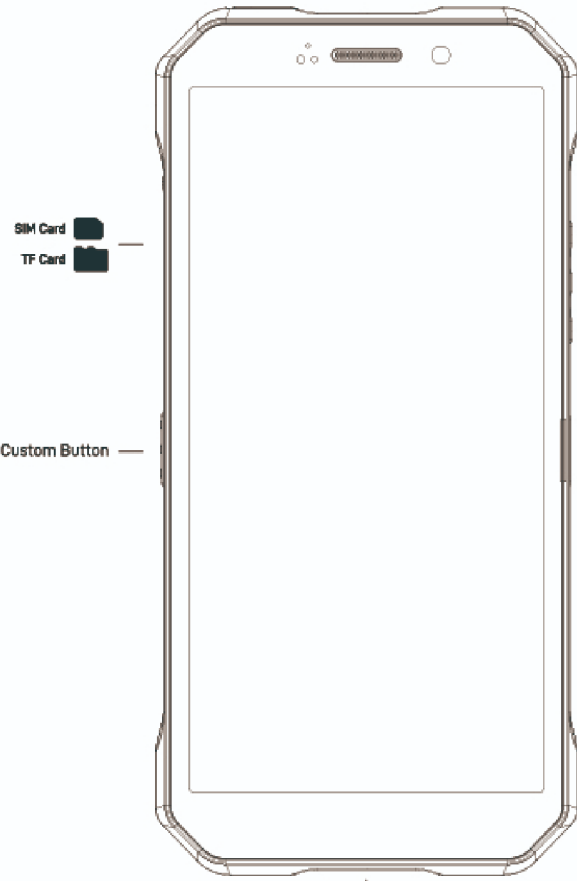

S61 Series manual

SIM Card
TF Card

Custom Button

၆၇

1

Obsah je uzamčen

Dokončete, prosím, proces objednávky.

Následně budete mít přístup k celému dokumentu.