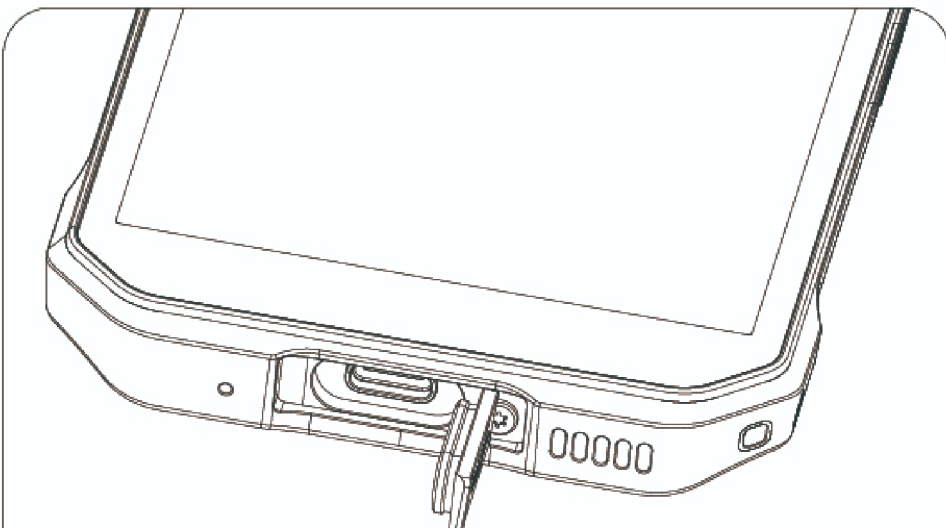

S61 Series manual

SIM Card
TF Card

Custom Button

၆၇

1

Obsah je uzamčen

Dokončete, prosím, proces objednávky.

Následně budete mít přístup k celému dokumentu.