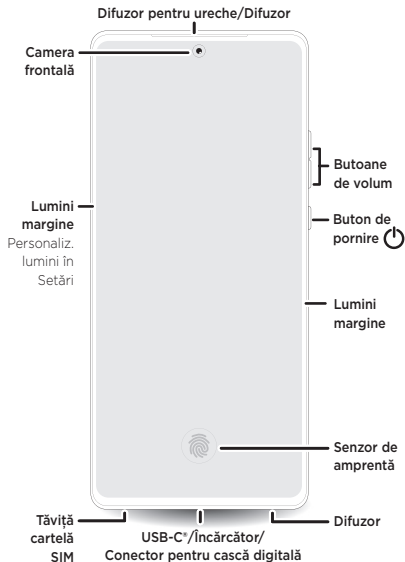

Să începem

Înainte de a utiliza telefonul, citește informațiile juridice, privind siguranța și de reglementare furnizate cu produsul.

Observație: Pentru a utiliza căști digitale, vei avea nevoie de căști care au conector USB-C. Dacă utilizezi căști de 3,5 mm, vei avea nevoie de un adaptor de căști digital USB-C pentru a le conecta pentru a le conecta. Căștile și adaptorul s-ar putea comercializa separat.