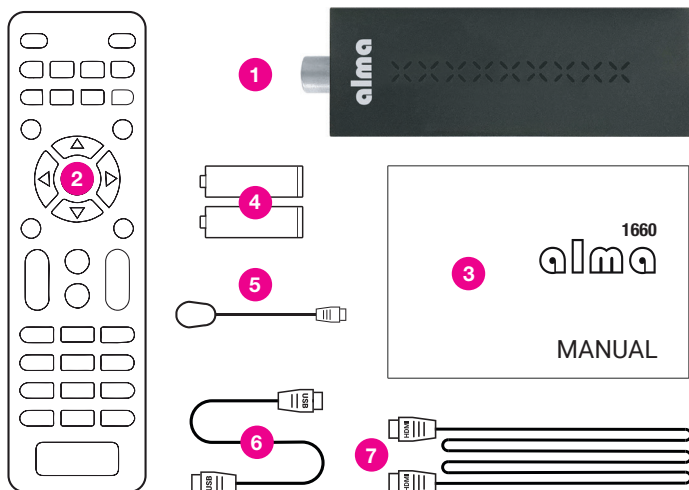

Full HD
1080

H.265
HEVC

TIME
SHIFT
DVB-T2

HDMI
MKV

USB
PVR
USB

1. Přístroj
2. Dálkové ovládání
3. Návod k obsluze
4. 2x AAA baterie
5. Externí IR čidlo
6. Napájecí USB kabel
7. HDMI kabel

1. Obecné vlastnosti	6
2. Přehled	7
2.1 Přední strana přijímače	7
2.2 Dálkový ovladač	8
3. Menu přijímače	9
4. Program	10
4.1 Editace seznamu stanic	10
4.2 Ovládání hlasitosti	10
5. Obraz	11
5.1 Poměr stran obrazu	11
5.2 Rozlišení obrazu na HDMI konektoru	11
5.3 Formát TV obrazu	11
5.4 Nastavení OSD	11
6. Vyhledávání stanic	12
6.1 Pouze volné FTA-Free to air	12
6.2 Automatické vyhledávání	12
6.3 Ruční vyhledávání	12
6.4 Země	12
6.5 Napájení anténního zesilovače 5V	12
6.6 Automatická aktualizace stanic	12
7. Čas	13
7.1 Region a čas	13
7.2 Režim spánku Usínání (Hod.)	13
7.3 Nastavení časovače	13
7.4 Zapnutí/vypnutí napájení	13
8. Nastavení OSD	14
8.1 Jazyk OSD	14
8.2 Jazyk EPG	14
8.3 Jazyk titulků	14
8.4 Jazyk TTX	14
8.5 První jazyk zvuku	14
8.6 Druhý jazyk zvuku	14
8.7 Zvukový popis AD	14
8.8 Digital Audio	14
9. Nastavení systému	15
9.1 Rodičovský zámek	15
9.2 Nastavení zámků	15
9.3 Tovární nastavení	15
9.4 Informace o systému	15
9.5 Aktualizace softwaru	15
9.6 Nastavení internetové sítě	15
9.7 Volby zapnutí	15
10. USB-Mediální centrum	16
10.1 Multimedia	16
10.2 Nahrávky	16
10.3 Možnosti rekordéru	16
10.4 Internet	16
10.5 DLNA	16
10.6 Stav po zapnutí	16