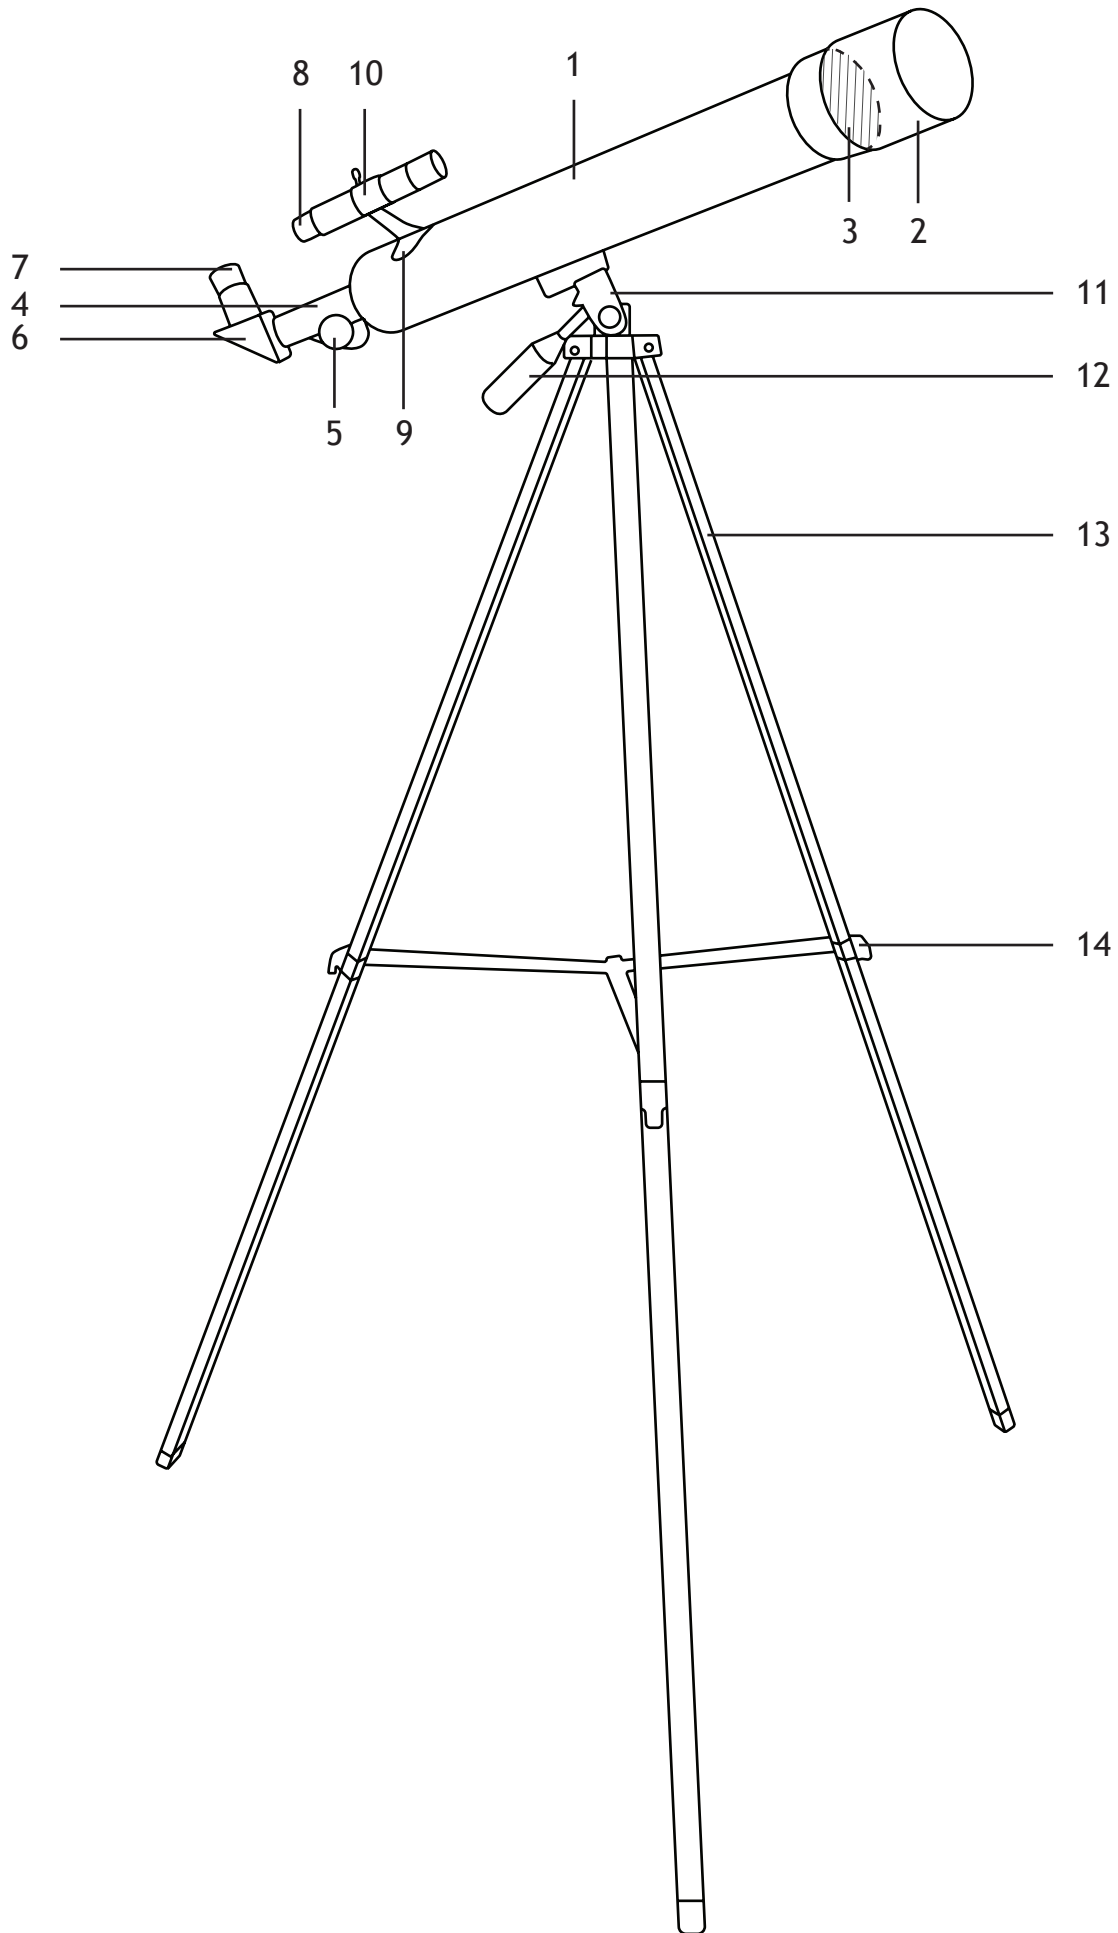

1a

Discovery Sky T50