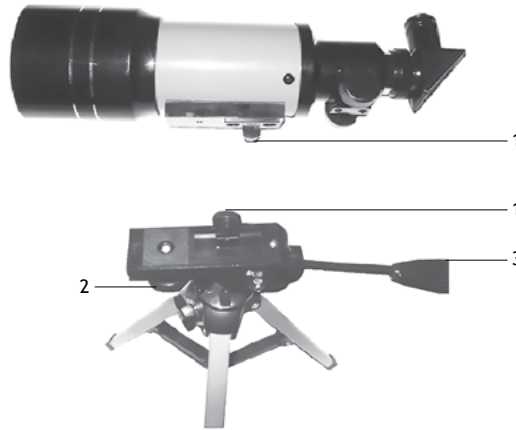

2

EN

1. Mounting tab
2. Knurled knob
3. Slow-motion control

BG

1. Монтажно ухо
2. Копче с накатка
3. Управление за бавно

CZ

1. Montážní jazýček
2. Rýhovaný šroub
3. Regulace jemného nastavení

DE

1. Befestigungslasche
2. Rändelknopf
3. Feinabstimmung

EE

1. Kinnitusplaat
2. Rihveldatud nupp
3. Aegluup kontroll

ES

1. Pestaña de montaje
2. Rueda moleteada
3. Control de movimiento lento

HU

1. Rögzítőlap
2. Bűtykös gombot
3. Lassú mozgás kontroll

IT

1. Aletta di montaggio
2. Manopola zigrinata
3. Controllo slow-motion

LT

1. Tvirtinimo kilpa
2. Sukamoji rankenėlė
3. Sulėtinto judesio kontrolė

LV

1. Montāžas cilpiņa
2. Rievotā poga
3. Palēninājuma kontrole

PL

1. Plytka mocująca
2. Pokrętko radełkowane
3. Pokrętko mikroruchów

RU

1. Крепежное «ушко»
2. Рифленный винт
3. Ручка управления тонкими движениями

3