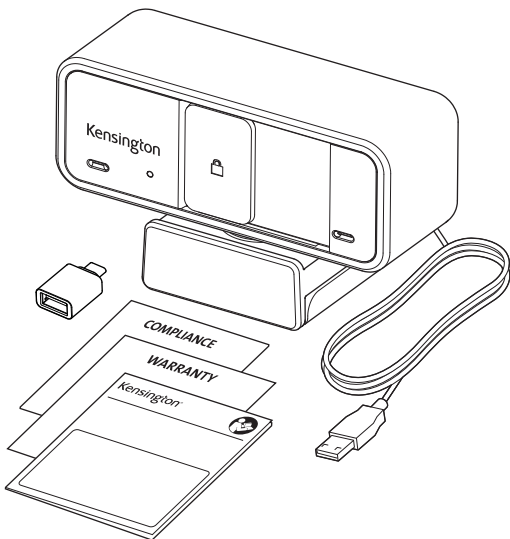

Kensington®

W1050 1080p Fixed Focus Webcam

kensington.com/register

1

a

b

or

2

<p>A</p>	<p>EN LED indicator DE LED-Anzeige FR Voyant LED IT Spia LED ES Indicador LED</p>	<p>PT Indicador LED AE مؤشر LED CN LED指示灯 JP LEDインジケーター</p>
<p>B</p>	<p>EN Fixed Focus 1080p Lens DE Fixfokus-1080p-Objektiv FR Objectif 1080p à focale fixe IT Obiettivo 1080p con messa a fuoco fissa ES Lente de enfoque fijo 1080p PT Lente de Focagem Fixa de 1080p</p>	<p>AE عدسات ذات التركيز البؤري الثابت CN 定焦 1080p 镜头 JP 固定焦点1080pレンズ</p>
<p>C</p>	<p>EN Privacy Cover DE Schutzabdeckung FR Couvercle de confidentialité IT Protezione per la privacy ES Tapa de privacidad</p>	<p>PT Cobertura de Privacidade AE غطاء الخصوصية CN 隐私保护盖 JP プライバシーカバー</p>
<p>D</p>	<p>EN Microphone DE Mikrofon FR Microphone IT Microfono ES Micrófono</p>	<p>PT Microfone AE ميكروفون CN 麦克风 JP マイク</p>
<p>E</p>	<p>EN Universal Mounting Clip DE Universelle Montageklemme FR Clip de montage universel IT Clip di montaggio universale ES Pinza de sujeción universal</p>	<p>PT Cliche de Montagem Universal AE مشبك تثبيت شامل CN 通用安装底座 JP ユニバーサルマウンティングクリップ</p>