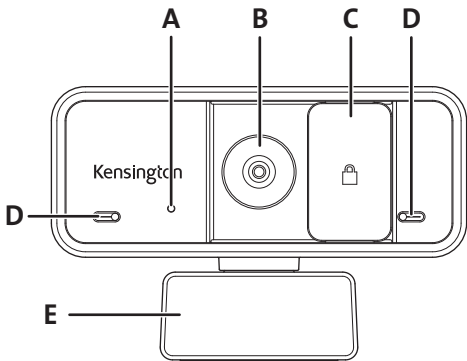

<p>A</p>	<p>EN LED indicator DE LED-Anzeige FR Voyant LED IT Spia LED ES Indicador LED</p>	<p>PT Indicador LED AE مؤشر LED CN LED指示灯 JP LEDインジケーター</p>
<p>B</p>	<p>EN Fixed Focus 1080p Lens DE Fixfokus-1080p-Objektiv FR Objectif 1080p à focale fixe IT Obiettivo 1080p con messa a fuoco fissa ES Lente de enfoque fijo 1080p PT Lente de Focagem Fixa de 1080p</p>	<p>AE عدسات ذات التركيز البؤري الثابت CN 定焦 1080p 镜头 JP 固定焦点1080pレンズ</p>
<p>C</p>	<p>EN Privacy Cover DE Schutzabdeckung FR Couvercle de confidentialité IT Protezione per la privacy ES Tapa de privacidad</p>	<p>PT Cobertura de Privacidade AE غطاء الخصوصية CN 隐私保护盖 JP プライバシーカバー</p>
<p>D</p>	<p>EN Microphone DE Mikrofon FR Microphone IT Microfono ES Micrófono</p>	<p>PT Microfone AE ميكروفون CN 麦克风 JP マイク</p>
<p>E</p>	<p>EN Universal Mounting Clip DE Universelle Montageklemme FR Clip de montage universel IT Clip di montaggio universale ES Pinza de sujeción universal</p>	<p>PT Cliche de Montagem Universal AE مشبك تثبيت شامل CN 通用安装底座 JP ユニバーサルマウンティングクリップ</p>