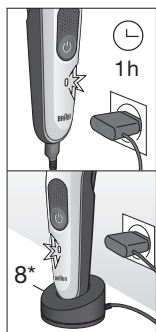

Braun Infolines

English	5	UK	0800 783 7010
Français	9	IE	1 800 509 448
Polski	13	FR	0 800 944 802 (service & appel gratuits)
Český	18	BE	0 800 14 592
Slovenský	22	PL	801 127 286 801 1 BRAUN
Magyar	26	CZ	221 804 335
Hrvatski	32	SK	02/5710 1135
Slovenski	36	HU	(06-1) 451-1256
Türkçe	40	HR	091 66 01 777
Română (RO/MD)	46	SI	080 2822
Български	50	TR	0850 220 09 11
Русский	54	RO	021.224.30.35
Українська	60	RU	8 800 200 20 20
عربي	70	UA	0 800 505 000
		HK	(852) 2986 9886 (DKSH Consumer Service Centre)

Braun GmbH
Frankfurter Straße 145
61476 Kronberg/Germany
www.braun.com
www.service.braun.com